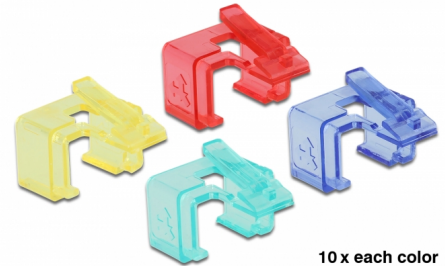

Delock RJ45 Reparationsklämman, uppsättning 1

Beskrivning

Ett vanligt problem med patchkablar är att spärrhaken som håller fast kabeln i RJ45-uttaget bryts av. Med denna klämman från Delock kan du snabbt och enkelt reparera de skadade nätverkskontakterna. Reparationsklämman fästs på kontakten och ersätter den saknade haken. Eftersom den finns i olika färger kan den även användas för att identifiera kablar.

Artikelnummer 86421

EAN: 4043619864218

Ursprungsland: Taiwan,
Republic of China

Paket: Låda

Specifikationer

- Sorterade färger (tio vardera av röd, blå, grön, gul)
- Med perforering för att passa olika kontakter
- Mått (LxBxH): ca. 17,2 x 14,0 x 14,0 mm