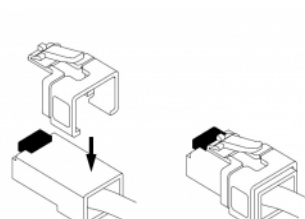

Anwendungsbeispiel