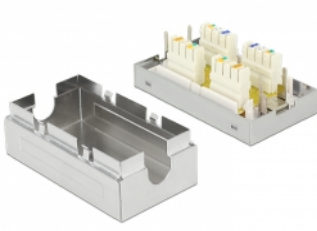

Delock Cutie de racord pentru cablul de rețea Cat.6 LSA STP

Descriere scurta

Cu ajutorul acestui cuplaj de la Delock, două cabluri de rețea fără conectori pot fi conectate pentru a le extinde sau a le repara.

Nr. 86419

EAN: 4043619864195

Țara de origine: China

Pachet: Pungă din plastic
cu închidere tip fermoar

Detalii tehnice

- Conectori: 2 x bloc LSA
- Ecranat (STP)
- Specificație Cat.6
- Schemă de conectare TIA-568A/B
- Carcasă solidă din metal
- Diametru cablu de până la 0,644 mm (22 - 26 AWG)
- Dimensiunii (LxIxÎ): aprox. 62,8 x 34,9 x 24,0 mm

Pachetul contine

- Cutie de racord
- Suport adeziv
- Șuruburi

Imagini

General

Suitable for conductor gauge:	22 - 26 AWG
-------------------------------	-------------

Interface

Internal:	2 x bloc LSA
-----------	--------------

Technical characteristics

Category:	Cat.6
-----------	-------

Physical characteristics

Material carcasă:	metal
-------------------	-------

Lungime:	62.8 mm
----------	---------

Width:	34,9 mm
--------	---------