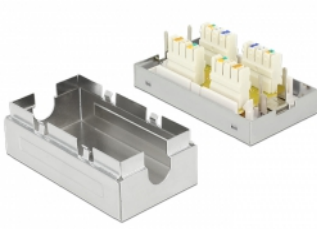

Delock Κιβώτιο Σύνδεσης για καλώδιο δικτύου Cat.6 LSA STP

Περιγραφή

Με αυτόν τον ζεύκτη της Delock, μπορούν να συνδεθούν καλώδια δικτύου χωρίς συνδέσμους ώστε να διευρυνθούν ή να επιδιορθωθούν.

Αρ. προϊόντος 86419

EAN: 4043619864195

Χώρα προέλευσης: China

Συσκευασία: Τσαντάκι με φερμουάρ

Προδιαγραφές

- Συνδετήρας: 2 x Μπλοκ LSA
- Θωρακισμένο (STP)
- Προδιαγραφές Cat.6
- Διάταξη ακροδεκτών TIA-568A/B
- Εύρωστο μεταλλικό περίβλημα
- Διάμετρος καλωδίου έως 0,644 mm (22 - 26 AWG)
- Διαστάσεις (ΜxΠxΥ): περ. 62,8 x 34,9 x 24,0 mm

Περιεχόμενα συσκευασίας

- Κιβώτιο Σύνδεσης
- Βάση προσάρτησης
- βίδες

Εικόνες

General

Suitable for conductor gauge:	22 - 26 AWG
-------------------------------	-------------

Interface

Εσωτερικός:	2 x Μπλοκ LSA
-------------	---------------

Technical characteristics

Category:	Cat.6
-----------	-------

Physical characteristics

Υλικό περιβλήματος:	μέταλλο
---------------------	---------

Μήκος:	62.8 mm
--------	---------

Width:	34,9 mm
--------	---------