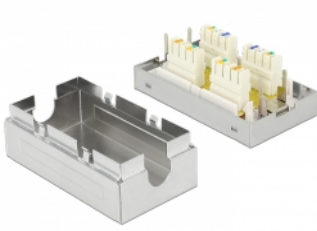

Abbildungen