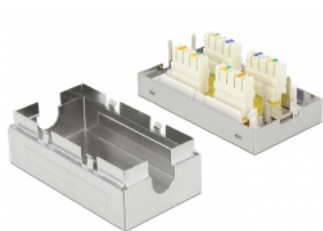

Delock Spojovací krabice pro síťový kabel Cat.6 LSA STP

Popis

S touto spojkou od Delocku mohou být spojeny dva síťové kabely bez konektorů, aby se mohly rozšířit a nebo opravit.

Číslo produktu 86419

EAN: 4043619864195

Země původu: China

Balení: Plastová taška se zipem

Technické detaily

- Konektor: 2 x LSA blok
- Stíněný (STP)
- Cat.6 specifikace
- TIA-568A/B pinout
- Robustní kovové pouzdro
- Průměr kabelu až do 0,644 mm (22 - 26 AWG)
- Rozměry (DxŠxV): cca. 62,8 x 34,9 x 24,0 mm

Obsah balení

- Spojovací krabice
- Lepící podložka
- Šroubky

Příslušenství

General

Suitable for conductor gauge:	22 - 26 AWG
-------------------------------	-------------

Interface

Interní:	2 x LSA blok
----------	--------------

Technical characteristics

Category:	Cat.6
-----------	-------

Physical characteristics

Materiál pouzdra:	kov
-------------------	-----

Délka:	62.8 mm
--------	---------

Width:	34,9 mm
--------	---------

Height:	24,0 mm
---------	---------