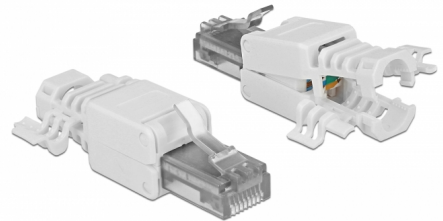

Delock RJ45 hane Cat.6A UTP krävs inga verktyg 2 delar

Beskrivning

Detta RJ45-kontakt don av Delock kan användas för att koppla samman nätverkskablar. Installationen av kontakt donet på olika typer av kablar kräver inga verktyg och sparar tid.

2 x

Artikelnummer 86417

EAN: 4043619864171

Ursprungsland: China

Paket: Zippåse

Specifikationer

- Anslutning: 1 x RJ45 hane
- Kabeldragning 180°
- Oskärmad (UTP)
- Cat.6A specifikation
- TIA-568A/B pinout
- För fast eller tvinnad tråd upp till 0,511 mm (23-26 AWG)
- Kabel diameter 5,0 - 6,5 mm
- Mått (LxBxH): ca. 52,8 x 18,0 x 15,0 mm

Paketets innehåll

- 2 x RJ45 hane

Bilder

General

Suitable for conductor gauge:	24 - 26 AWG
-------------------------------	-------------

Interface

Extern:	1 x RJ45 hane
---------	---------------

Intern:	1 x LSA-block
---------	---------------

Technical characteristics

Category:	Cat.6A
-----------	--------

Physical characteristics

Längd:	52,8 mm
--------	---------

Width:	18,0 mm
--------	---------

Height:	15 mm
---------	-------