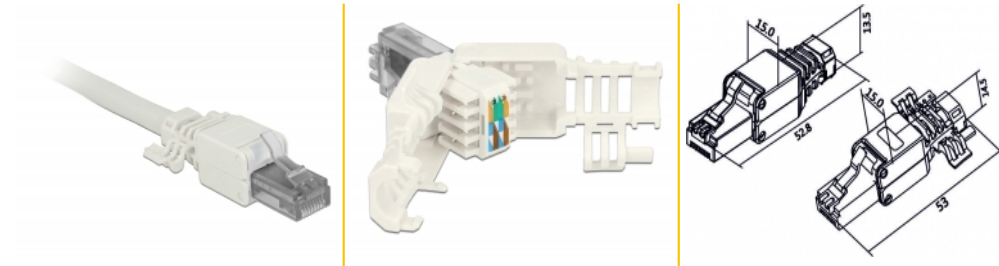

Delock RJ45 hane Cat.6A UTP krävs inga verktyg 2 delar

Beskrivning

Detta RJ45-kontakt don av Delock kan användas för att koppla samman nätverkskablar. Installationen av kontakt donet på olika typer av kablar kräver inga verktyg och sparar tid.

2 x

Artikelnummer 86417

EAN: 4043619864171

Ursprungsland: China

Paket: Zippåse

Specifikationer

- Anslutning: 1 x RJ45 hane
- Kabeldragning 180°
- Oskärmad (UTP)
- Cat.6A specifikation
- TIA-568A/B pinout
- För fast eller tvinnad tråd upp till 0,511 mm (23-26 AWG)
- Kabel diameter 5,0 - 6,5 mm
- Mått (LxBxH): ca. 52,8 x 18,0 x 15,0 mm

Paketets innehåll

- 2 x RJ45 hane

Bilder

General

Suitable for conductor gauge:	24 - 26 AWG
-------------------------------	-------------

Interface

Extern:	1 x RJ45 hane
---------	---------------

Intern:	1 x LSA-block
---------	---------------

Technical characteristics

Category:	Cat.6A
-----------	--------

Physical characteristics

Längd:	52,8 mm
--------	---------

Width:	18,0 mm
--------	---------

Height:	15 mm
---------	-------