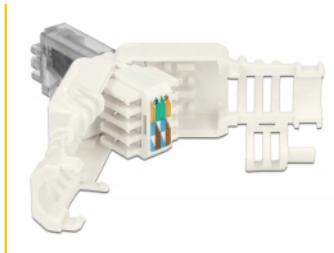

Delock αρσενικό RJ45 Cat.6A UTP χωρίς εργαλεία 2 τεμάχια

Περιγραφή

Αυτό το βύσμα RJ45 της Delock μπορεί να χρησιμοποιηθεί για σύνδεση καλωδίων δικτύου. Η εγκατάσταση του βύσματος σε διάφορους τύπους καλωδίου δεν απαιτεί τη χρήση εργαλείων και εξοικονομεί χρόνο.

2 x

Αρ. προϊόντος 86417

EAN: 4043619864171

Χώρα προέλευσης: China

Συσκευασία: Τσαντάκι με φερμουάρ

Προδιαγραφές

- Συνδετήρας: 1 x αρσενικό RJ45
- Καλώδιο δρομολόγησης 180°
- Αθωράκιστο (UTP)
- Προδιαγραφές Cat.6A
- Διάταξη ακροδεκτών TIA-568A/B
- Για καλώδια με συμπαγή ή μονόκλωνο αγωγό μήκους έως 0,511 mm (24 - 26 AWG)
- Για διάμετρο καλωδίου από 5,0 - 6,5 χιλ.
- Διαστάσεις (ΜxΠxΥ): περ. 52,8 x 18,0 x 15,0 mm

Περιεχόμενα συσκευασίας

- 2 x αρσενικό RJ45

Εικόνες

General

| | |
|-------------------------------|-------------|
| Suitable for conductor gauge: | 24 - 26 AWG |
|-------------------------------|-------------|

Interface

| | |
|-------------|-------------------|
| Εξωτερικά: | 1 x αρσενικό RJ45 |
| Εσωτερικός: | 1 x Μπλοκ LSA |

Technical characteristics

| | |
|-----------|--------|
| Category: | Cat.6A |
|-----------|--------|