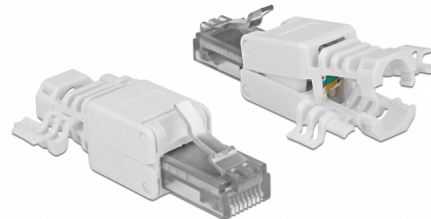

Delock αρσενικό RJ45 Cat.6A UTP χωρίς εργαλεία 2 τεμάχια

Περιγραφή

Αυτό το βύσμα RJ45 της Delock μπορεί να χρησιμοποιηθεί για σύνδεση καλωδίων δικτύου. Η εγκατάσταση του βύσματος σε διάφορους τύπους καλωδίου δεν απαιτεί τη χρήση εργαλείων και εξοικονομεί χρόνο.

2 x

Αρ. προϊόντος 86417

EAN: 4043619864171

Χώρα προέλευσης: China

Συσκευασία: Τσαντάκι με φερμουάρ

Προδιαγραφές

- Συνδετήρας: 1 x αρσενικό RJ45
- Καλώδιο δρομολόγησης 180°
- Αθωράκιστο (UTP)
- Προδιαγραφές Cat.6A
- Διάταξη ακροδεκτών TIA-568A/B
- Για καλώδια με συμπαγή ή μονόκλωνο αγωγό μήκους έως 0,511 mm (24 - 26 AWG)
- Για διάμετρο καλωδίου από 5,0 - 6,5 χιλ.
- Διαστάσεις (ΜxΠxΥ): περ. 52,8 x 18,0 x 15,0 mm

Περιεχόμενα συσκευασίας

- 2 x αρσενικό RJ45

Εικόνες

General

| | |
|-------------------------------|-------------|
| Suitable for conductor gauge: | 24 - 26 AWG |
|-------------------------------|-------------|

Interface

| | |
|-------------|-------------------|
| Εξωτερικά: | 1 x αρσενικό RJ45 |
| Εσωτερικός: | 1 x Μπλοκ LSA |

Technical characteristics

| | |
|-----------|--------|
| Category: | Cat.6A |
|-----------|--------|