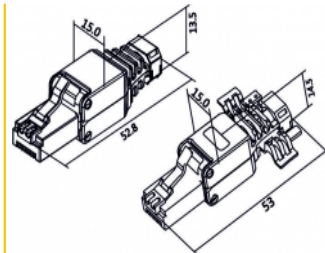

Delock αρσενικό RJ45 Cat.6A UTP χωρίς εργαλεία 2 τεμάχια

Περιγραφή

Αυτό το βύσμα RJ45 της Delock μπορεί να χρησιμοποιηθεί για σύνδεση καλωδίων δικτύου. Η εγκατάσταση του βύσματος σε διάφορους τύπους καλωδίου δεν απαιτεί τη χρήση εργαλείων και εξοικονομεί χρόνο.

2 x

Αρ. προϊόντος 86417

EAN: 4043619864171

Χώρα προέλευσης: China

Συσκευασία: Τσαντάκι με φερμουάρ

Προδιαγραφές

- Συνδετήρας: 1 x αρσενικό RJ45
- Καλώδιο δρομολόγησης 180°
- Αθωράκιστο (UTP)
- Προδιαγραφές Cat.6A
- Διάταξη ακροδεκτών TIA-568A/B
- Για καλώδια με συμπαγή ή μονόκλωνο αγωγό μήκους έως 0,511 mm (24 - 26 AWG)
- Για διάμετρο καλωδίου από 5,0 - 6,5 χιλ.
- Διαστάσεις (ΜxΠxΥ): περ. 52,8 x 18,0 x 15,0 mm

Περιεχόμενα συσκευασίας

- 2 x αρσενικό RJ45

Εικόνες

General

| | |
|-------------------------------|-------------|
| Suitable for conductor gauge: | 24 - 26 AWG |
|-------------------------------|-------------|

Physical characteristics

| | |
|---------|---------|
| Μήκος: | 52,8 mm |
| Width: | 18,0 mm |
| Height: | 15 mm |