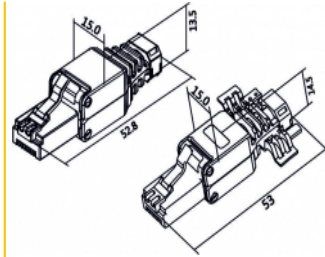

Delock RJ45 hane Cat.6 UTP krävs inga verktyg 2 delar

Beskrivning

Detta RJ45-kontaktdon av Delock kan användas för att koppla samman nätverkskablar. Installationen av kontaktdonet på olika typer av kablar kräver inga verktyg och sparar tid.

2 x

Artikelnummer 86416

EAN: 4043619864164

Ursprungsland: China

Paket: Zippåse

Specifikationer

- Anslutning: 1 x RJ45 hane
- Kabeldragning 180°
- Oskärmad (UTP)
- Cat.6 specifikation
- TIA-568A/B pinout
- För fast eller tvinnad tråd upp till 0,511 mm (23-26 AWG)
- Kabeldiameter 5,0 - 6,5 mm
- Mått (LxBxH): ca. 52,8 x 18,0 x 15,0 mm

Paketets innehåll

- 2 x RJ45 hane

Bilder

General

Suitable for conductor gauge:	24 - 26 AWG
-------------------------------	-------------

Interface

Extern:	1 x RJ45 hane
---------	---------------

Intern:	1 x LSA-block
---------	---------------

Technical characteristics

Category:	Cat.6
-----------	-------

Physical characteristics

Längd:	52,8 mm
--------	---------

Width:	18,0 mm
--------	---------

Height:	15 mm
---------	-------