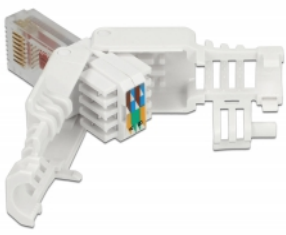

Delock RJ45 hane Cat.6 UTP krävs inga verktyg 2 delar

Beskrivning

Detta RJ45-kontaktdon av Delock kan användas för att koppla samman nätverkskablar. Installationen av kontaktdonet på olika typer av kablar kräver inga verktyg och sparar tid.

2 x

Artikelnummer 86416

EAN: 4043619864164

Ursprungsland: China

Paket: Zippåse

Specifikationer

- Anslutning: 1 x RJ45 hane
- Kabeldragning 180°
- Oskärmad (UTP)
- Cat.6 specifikation
- TIA-568A/B pinout
- För fast eller tvinnad tråd upp till 0,511 mm (23-26 AWG)
- Kabeldiameter 5,0 - 6,5 mm
- Mått (LxBxH): ca. 52,8 x 18,0 x 15,0 mm

Paketets innehåll

- 2 x RJ45 hane

Bilder

General

Suitable for conductor gauge:	24 - 26 AWG
-------------------------------	-------------

Interface

Extern:	1 x RJ45 hane
---------	---------------

Intern:	1 x LSA-block
---------	---------------