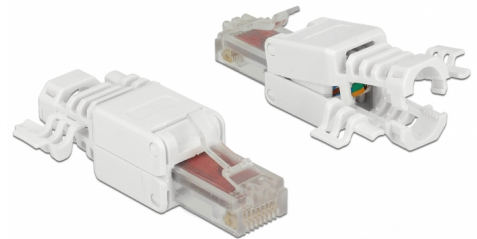

Delock RJ45 hane Cat.6 UTP krävs inga verktyg 2 delar

Beskrivning

Detta RJ45-kontaktdon av Delock kan användas för att koppla samman nätverkskablar. Installationen av kontaktdonet på olika typer av kablar kräver inga verktyg och sparar tid.

2 x

Artikelnummer 86416

EAN: 4043619864164

Ursprungsland: China

Paket: Zippåse

Specifikationer

- Anslutning: 1 x RJ45 hane
- Kabeldragning 180°
- Oskärmad (UTP)
- Cat.6 specifikation
- TIA-568A/B pinout
- För fast eller tvinnad tråd upp till 0,511 mm (23-26 AWG)
- Kabeldiameter 5,0 - 6,5 mm
- Mått (LxBxH): ca. 52,8 x 18,0 x 15,0 mm

Paketets innehåll

- 2 x RJ45 hane

Bilder

General

Suitable for conductor gauge:	24 - 26 AWG
-------------------------------	-------------

Interface

Extern:	1 x RJ45 hane
---------	---------------

Intern:	1 x LSA-block
---------	---------------

Technical characteristics

Category:	Cat.6
-----------	-------

Physical characteristics

Längd:	52,8 mm
--------	---------

Width:	18,0 mm
--------	---------

Height:	15 mm
---------	-------