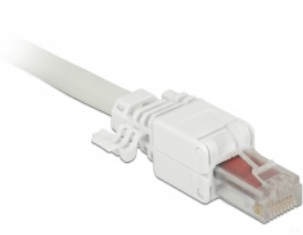

Delock RJ45 hane Cat.6 UTP krävs inga verktyg 2 delar

Beskrivning

Detta RJ45-kontaktdon av Delock kan användas för att koppla samman nätverkskablar. Installationen av kontaktdonet på olika typer av kablar kräver inga verktyg och sparar tid.

2 x

Artikelnummer 86416

EAN: 4043619864164

Ursprungsland: China

Paket: Zippåse

Specifikationer

- Anslutning: 1 x RJ45 hane
- Kabeldragning 180°
- Oskärmad (UTP)
- Cat.6 specifikation
- TIA-568A/B pinout
- För fast eller tvinnad tråd upp till 0,511 mm (23-26 AWG)
- Kabeldiameter 5,0 - 6,5 mm
- Mått (LxBxH): ca. 52,8 x 18,0 x 15,0 mm

Paketets innehåll

- 2 x RJ45 hane

Bilder

General

Suitable for conductor gauge:	24 - 26 AWG
-------------------------------	-------------

Interface

Extern:	1 x RJ45 hane
---------	---------------

Intern:	1 x LSA-block
---------	---------------