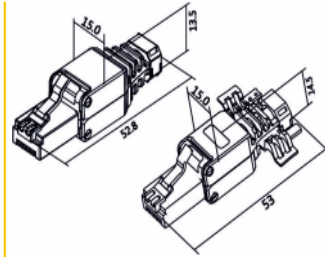

Delock RJ45 tată Cat.6 UTP fără scule 2 bucăți

Descriere scurta

Această cuplă RJ45 de la Delock poate fi utilizată pentru a conecta cabluri de rețea. Instalarea cuplei la diferite tipuri de cablu se face fără scule și este economă din punct de vedere al timpului.

**2 x****Nr. 86416**

EAN: 4043619864164

Țara de origine: China

Pachet: Pungă din plastic
cu închidere tip fermoar

Detalii tehnice

- Conector: 1 x RJ45 tată
- Traseu de direcționare a cablului la 180°
- Neecranat (UTP)
- Specificație Cat.6
- Schemă de conectare TIA-568A/B
- Pentru fire continue sau torsadate de până la 0,511 mm (24 - 26 AWG)
- Pentru cablu cu diametru de la 5,0 la 6,5 mm
- Dimensiunii (LxlxÎ): aprox. 52,8 x 18,0 x 15,0 mm

Pachetul contine

- 2 x RJ45 tată

Imagini

General

Suitable for conductor gauge:	24 - 26 AWG
-------------------------------	-------------

Interface

External:	1 x RJ45 tată
-----------	---------------

Internal:	1 x bloc LSA
-----------	--------------

Technical characteristics

Category:	Cat.6
-----------	-------

Physical characteristics

Lungime:	52,8 mm
----------	---------

Width:	18,0 mm
--------	---------

Height:	15 mm
---------	-------