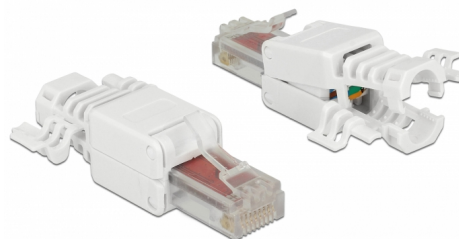

Delock RJ45 tată Cat.6 UTP fără scule 2 bucăți

Descriere scurta

Această cuplă RJ45 de la Delock poate fi utilizată pentru a conecta cabluri de rețea. Instalarea cuplei la diferite tipuri de cablu se face fără scule și este economă din punct de vedere al timpului.

**2 x****Nr. 86416**

EAN: 4043619864164

Țara de origine: China

Pachet: Pungă din plastic
cu închidere tip fermoar

Detalii tehnice

- Conector: 1 x RJ45 tată
- Traseu de direcționare a cablului la 180°
- Neecranat (UTP)
- Specificație Cat.6
- Schemă de conectare TIA-568A/B
- Pentru fire continue sau torsadate de până la 0,511 mm (24 - 26 AWG)
- Pentru cablu cu diametru de la 5,0 la 6,5 mm
- Dimensiunii (LxlxÎ): aprox. 52,8 x 18,0 x 15,0 mm

Pachetul contine

- 2 x RJ45 tată

Imagini

General

Suitable for conductor gauge:	24 - 26 AWG
-------------------------------	-------------

Interface

External:	1 x RJ45 tată
-----------	---------------

Internal:	1 x bloc LSA
-----------	--------------

Technical characteristics

Category:	Cat.6
-----------	-------

Physical characteristics

Lungime:	52,8 mm
----------	---------

Width:	18,0 mm
--------	---------

Height:	15 mm
---------	-------