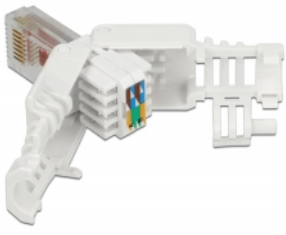

Delock RJ45 tată Cat.6 UTP fără scule 2 bucăți

Descriere scurta

Această cuplă RJ45 de la Delock poate fi utilizată pentru a conecta cabluri de rețea. Instalarea cuplei la diferite tipuri de cablu se face fără scule și este economă din punct de vedere al timpului.

**2 x****Nr. 86416**

EAN: 4043619864164

Țara de origine: China

Pachet: Pungă din plastic
cu închidere tip fermoar

Detalii tehnice

- Conector: 1 x RJ45 tată
- Traseu de direcționare a cablului la 180°
- Neecranat (UTP)
- Specificație Cat.6
- Schemă de conectare TIA-568A/B
- Pentru fire continue sau torsadate de până la 0,511 mm (24 - 26 AWG)
- Pentru cablu cu diametru de la 5,0 la 6,5 mm
- Dimensiunii (LxlxÎ): aprox. 52,8 x 18,0 x 15,0 mm

Pachetul contine

- 2 x RJ45 tată

Imagini

General

Suitable for conductor gauge:	24 - 26 AWG
-------------------------------	-------------

Interface

External:	1 x RJ45 tată
-----------	---------------

Internal:	1 x bloc LSA
-----------	--------------