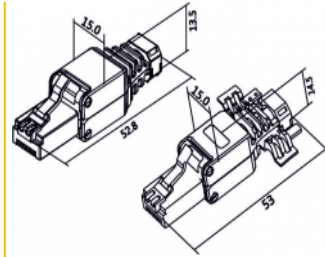

2 x

Αρ. προϊόντος 86416

EAN: 4043619864164

Χώρα προέλευσης: China

Συσκευασία: Τσαντάκι με φερμουάρ

Προδιαγραφές

- Συνδετήρας: 1 x αρσενικό RJ45
- Καλώδιο δρομολόγησης 180°
- Αθωράκιστο (UTP)
- Προδιαγραφές Cat.6
- Διάταξη ακροδεκτών TIA-568A/B
- Για καλώδια με συμπαγή ή μονόκλωνο αγωγό μήκους έως 0,511 mm (24 - 26 AWG)
- Για διάμετρο καλωδίου από 5,0 - 6,5 χιλ.
- Διαστάσεις (ΜxΠxΥ): περ. 52,8 x 18,0 x 15,0 mm

Περιεχόμενα συσκευασίας

- 2 x αρσενικό RJ45

Εικόνες

General

| | |
|-------------------------------|-------------|
| Suitable for conductor gauge: | 24 - 26 AWG |
|-------------------------------|-------------|

Technical characteristics

| | |
|-----------|-------|
| Category: | Cat.6 |
|-----------|-------|

Physical characteristics

| | |
|--------|---------|
| Μήκος: | 52,8 mm |
|--------|---------|

| | |
|--------|---------|
| Width: | 18,0 mm |
|--------|---------|

| | |
|---------|-------|
| Height: | 15 mm |
|---------|-------|