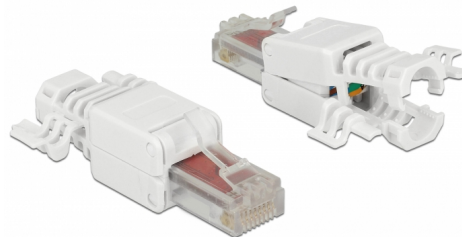

Delock αρσενικό RJ45 Cat.6 UTP χωρίς εργαλεία 2 τεμάχια

Περιγραφή

Αυτό το βύσμα RJ45 της Delock μπορεί να χρησιμοποιηθεί για σύνδεση καλωδίων δικτύου. Η εγκατάσταση του βύσματος σε διάφορους τύπους καλωδίου δεν απαιτεί τη χρήση εργαλείων και εξοικονομεί χρόνο.

2 x

Αρ. προϊόντος 86416

EAN: 4043619864164

Χώρα προέλευσης: China

Συσκευασία: Τσαντάκι με φερμουάρ

Προδιαγραφές

- Συνδετήρας: 1 x αρσενικό RJ45
- Καλώδιο δρομολόγησης 180°
- Αθωράκιστο (UTP)
- Προδιαγραφές Cat.6
- Διάταξη ακροδεκτών TIA-568A/B
- Για καλώδια με συμπαγή ή μονόκλωνο αγωγό μήκους έως 0,511 mm (24 - 26 AWG)
- Για διάμετρο καλωδίου από 5,0 - 6,5 χιλ.
- Διαστάσεις (ΜxΠxΥ): περ. 52,8 x 18,0 x 15,0 mm

Περιεχόμενα συσκευασίας

- 2 x αρσενικό RJ45

Εικόνες

General

| | |
|-------------------------------|-------------|
| Suitable for conductor gauge: | 24 - 26 AWG |
|-------------------------------|-------------|

Interface

| | |
|------------|-------------------|
| Εξωτερικά: | 1 x αρσενικό RJ45 |
|------------|-------------------|

| | |
|-------------|---------------|
| Εσωτερικός: | 1 x Μπλοκ LSA |
|-------------|---------------|