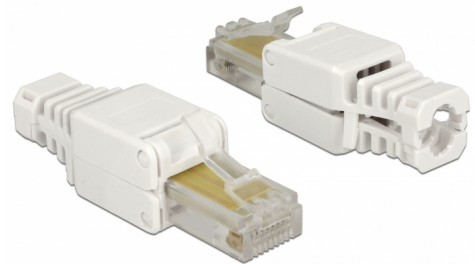

# Delock RJ45 hane Cat.5e UTP krävs inga verktyg 2 delar

## Beskrivning

Detta RJ45-kontakt don av Delock kan användas för att koppla samman nätverkskablar. Installationen av kontaktdonet på olika typer av kablar kräver inga verktyg och sparar tid.

2 x

## Specifikationer

- Anslutning: 1 x RJ45 hane
- Kabeldragning 180°
- Oskärmad (UTP)
- Cat.5e specifikation
- TIA-568A/B pinout
- För fast eller tvinnad tråd upp till 0,511 mm (23-26 AWG)
- Kabel diameter 5,0 - 6,5 mm
- Mått (LxBxH): ca. 52,8 x 18,0 x 15,0 mm

## Paketets innehåll

- 2 x RJ45 hane