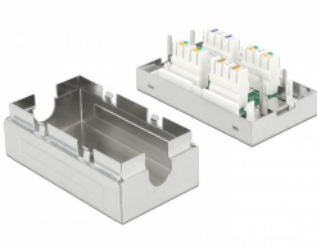

Delock Skarvdon för nätverkskabel Cat.6A LSA STP

Beskrivning

Med hjälp av detta skarvdon av Delock kan två nätverkskablar utan kontakter kopplas samman för att förlängas eller repareras.

Artikelnummer 86410

EAN: 4043619864102

Ursprungsland: China

Paket: Zippåse

Specifikationer

- Anslutning: 2 x LSA-block
- Skärmad (STP)
- Cat.6A specifikation
- TIA-568A/B pinout
- Robust metallhölje
- Kabelldiameter upp till 0,644 mm (22 - 26 AWG)
- Mått (LxBxH): ca. 62,8 x 34,9 x 24,0 mm

Paketets innehåll

- Skarvdon
- Självhäftande belägg
- Skruvar

Bilder

General

Suitable for conductor gauge:	22 - 26 AWG
-------------------------------	-------------

Interface

Intern:	2 x LSA-block
---------	---------------

Technical characteristics

Category:	Cat.6A
-----------	--------

Physical characteristics

Höljets material:	metall
-------------------	--------

Längd:	62.8 mm
--------	---------

Width:	34,9 mm
--------	---------