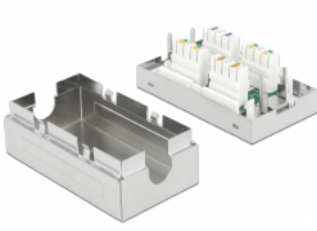

Delock Cutie de racord pentru cablul de rețea Cat.6A LSA STP

Descriere scurta

Cu ajutorul acestui cuplaj de la Delock, două cabluri de rețea fără conectori pot fi conectate pentru a le extinde sau a le repara.

Nr. 86410

EAN: 4043619864102

Țara de origine: China

Pachet: Pungă din plastic
cu închidere tip fermoar

Detalii tehnice

- Conectori: 2 x bloc LSA
- Ecranat (STP)
- Specificație Cat.6A
- Schemă de conectare TIA-568A/B
- Carcasă solidă din metal
- Diametru cablu de până la 0,644 mm (22 - 26 AWG)
- Dimensiunii (LxIxÎ): aprox. 62,8 x 34,9 x 24,0 mm

Pachetul contine

- Cutie de racord
- Suport adeziv
- Șuruburi

Imagini

General

Suitable for conductor gauge:	22 - 26 AWG
-------------------------------	-------------

Interface

Internal:	2 x bloc LSA
-----------	--------------

Technical characteristics

Category:	Cat.6A
-----------	--------

Physical characteristics

Material carcasă:	metal
-------------------	-------

Lungime:	62.8 mm
----------	---------

Width:	34,9 mm
--------	---------