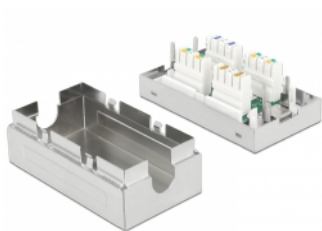

Delock Priključna kutija mrežnog kabela Cat.6A LSA STP

Opis

Ovi spojnikom tvrtke Delock, dva mrežna kabela bez utikača mogu se spojiti radi produžetka ili popravka.

Predmet br. 86410

EAN: 4043619864102

Zemlja podrijetla: China

Pakiranje: Plastična vrećica sa zip zatvaračem

Tehnički podaci

- Priključak: 2 x LSA blok
- Oklopljen (STP)
- Cat.6A tehnički podaci
- TIA-568A/B raspored kontakata
- čvrsto metalno kućište
- Promjer kabela do 0,644 mm (22 - 26 AWG)
- Mjere (DxŠxV): oko 62,8 x 34,9 x 24,0 mm

Sadržaj pakiranja

- Priključna kutija
- Samoljepljivi jastučić
- Vijci

Slike

General

Suitable for conductor gauge:	22 - 26 AWG
-------------------------------	-------------

Interface

Unutarnji:	2 x LSA blok
------------	--------------

Technical characteristics

Category:	Cat.6A
-----------	--------

Physical characteristics

Materijal kućišta:	metal
--------------------	-------

Duljina:	62.8 mm
----------	---------

Width:	34,9 mm
--------	---------