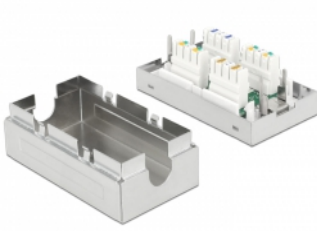

Delock Κιβώτιο Σύνδεσης για καλώδιο δικτύου Cat.6A LSA STP

Περιγραφή

Με αυτόν τον ζεύκτη της Delock, μπορούν να συνδεθούν καλώδια δικτύου χωρίς συνδέσμους ώστε να διευρυνθούν ή να επιδιορθωθούν.

Αρ. προϊόντος 86410

EAN: 4043619864102

Χώρα προέλευσης: China

Συσκευασία: Τσαντάκι με φερμουάρ

Προδιαγραφές

- Συνδετήρας: 2 x Μπλοκ LSA
- Θωρακισμένο (STP)
- Προδιαγραφές Cat.6A
- Διάταξη ακροδεκτών TIA-568A/B
- Εύρωστο μεταλλικό περίβλημα
- Διάμετρος καλωδίου έως 0,644 mm (22 - 26 AWG)
- Διαστάσεις (ΜxΠxΥ): περ. 62,8 x 34,9 x 24,0 mm

Περιεχόμενα συσκευασίας

- Κιβώτιο Σύνδεσης
- Βάση προσάρτησης
- βίδες

Εικόνες

General

Suitable for conductor gauge:	22 - 26 AWG
-------------------------------	-------------

Interface

Εσωτερικός:	2 x Μπλοκ LSA
-------------	---------------

Technical characteristics

Category:	Cat.6A
-----------	--------

Physical characteristics

Υλικό περιβλήματος:	μέταλλο
Μήκος:	62.8 mm
Width:	34,9 mm
Height:	24,0 mm