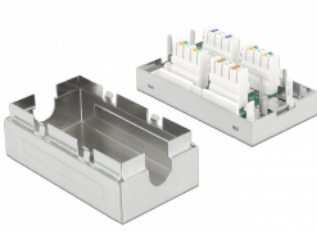

Delock Verbindungsdose für Netzwerkkabel Cat.6A LSA STP

Beschreibung

Mit diesem Verbinder von Delock können zwei Netzwerkkabel ohne Stecker verbunden werden, um sie zu verlängern oder zu reparieren.

Artikel-Nr. 86410

EAN: 4043619864102

Ursprungsland: China

Verpackung:
Wiederverschließbare
Tüte

Technische Daten

- Anschlüsse: 2 x LSA Leiste
- Geschirmt (STP)
- Cat.6A Spezifikation
- Belegung nach TIA-568A/B
- Robustes Metallgehäuse
- Kabeldurchmesser bis zu 0,644 mm (22 - 26 AWG)
- Maße (LxBxH): ca. 62,8 x 34,9 x 24,0 mm

Packungsinhalt

- Verbindungsdose
- Klebepad
- Schrauben

Abbildungen

Allgemein

Geeignet für Leiterquerschnitt:	22 - 26 AWG
---------------------------------	-------------

Schnittstelle

Intern:	2 x LSA Leiste
---------	----------------

Technische Eigenschaften

Kategorie:	Cat.6A
------------	--------

Physikalische Eigenschaften

Gehäusematerial:	Metall
------------------	--------

Länge:	62,8 mm
--------	---------

Breite:	34,9 mm
---------	---------