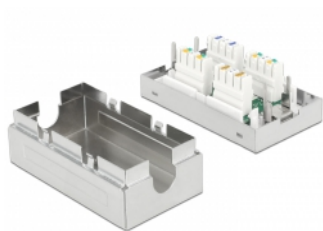

Příslušenství