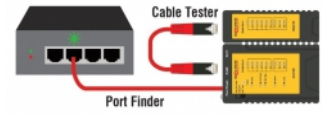

Delock Kabeltestare RJ45 / RJ12 + Portfinder

Beskrivning

Med denna kabeltestare från Delock kan nätverkskablar testas snabbt och enkelt. För att testa redan installerade kablar kan den medföljande fjärrenheten avlägsnas från testaren. Portfinderfunktionen signalerar den anslutna porten på en switch med en blinkande LED.

Artikelnummer 86407

EAN: 4043619864072

Ursprungsland: China

Paket: Retail Box

Specifikationer

- Nätverkskabeltestare för RJ45 / RJ12
- Avtagbar fjärrenhet
- Högsta kabellängd: 100 m
- LED indikator
- Portfinderfunktion
- Ficklampsfunktion
- Batteridel för 1 x 9 V batteri (medföljer ej)
- Mått (LxBxH): ca. 10,4 x 9,6 x 2,7 cm

Systemkrav

- 9 volts batteri

Paketets innehåll

- Nätverkskabeltestare
- Påse
- Bruksanvisning

Bilder

Interface

Kontakt 1:	3 x RJ45 jack
Kontakt 2:	2 x RJ12 jack

Physical characteristics