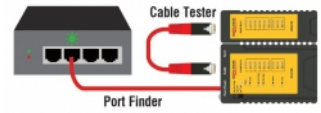

Delock Δοκιμαστής καλωδίου RJ45 / RJ12 + Ευρετής θύρας

Περιγραφή

Με αυτόν τον δοκιμαστή καλωδίων της Delock τα καλώδια του δικτύου μπορούν να ελεγχθούν γρήγορα και εύκολα. Για έλεγχο ήδη εγκατεστημένων καλωδίων η προσκολλημένη απομακρυσμένη μονάδα μπορεί να αφαιρεθεί από τον δοκιμαστή. Η λειτουργία εύρεσης θύρας δίνει σήμα στη συνδεδεμένη θύρα με διακόπτη χρησιμοποιώντας φωτάκι LED που αναβοσβήνει.

Απαιτήσεις συστήματος

- Μπαταρία 9-volt

Περιεχόμενα συσκευασίας

- Συσκευή ελέγχου καλωδίων

- Θήκη
- Εγχειρίδιο χρήστη

Εικόνες

Interface

Συνδετήρας 1:	3 x RJ45 jack
Συνδετήρας 2:	2 x RJ12 jack