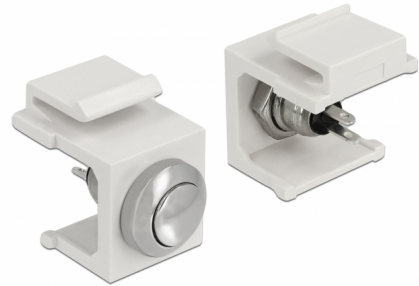

# Delock Κουμπί πίεσης Keystone (Push-button) λευκό

## Περιγραφή

Αυτό το κουμπί πίεσης Keystone (push-button) της Delock μπορεί να εγκατασταθεί π.χ σε ένα περίβλημα ή μια συσκευή, και λειτουργεί ως διακόπτης ενεργοποίησης/απενεργοποίησης.

Με τυποποιημένες διαστάσεις μπορεί να χρησιμοποιηθεί για την εύκολη συμπληρωματική στερέωση σε π.χ. πίνακα ηλεκτρικών συνδέσεων Keystone, πλάκα πρόσοψης ή κουτί στερέωσης επιφάνειας.

## Προδιαγραφές

- Συνδετήρας:  
εσωτερικά: 2 x σύνδεση συγκόλλησης
- τάση λειτουργίας / ένταση ρεύματος: μέγ. 24 V / 1 A
- Για θύρες Keystone με 19,2 x 14,9 mm
- Μήκος μπροστά από το πλαίσιο: περ. 2,0 χιλ.
- Χρώμα: λευκό
- Διαστάσεις (ΜxΠxΥ): περ. 19,8 x 16,3 x 22,3 mm

## Physical characteristics

Μήκος:	19,8 mm
Width:	16,3 mm
Height:	22,3 mm
Χρώμα:	λευκό