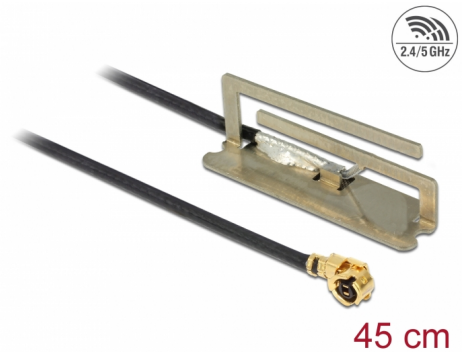

Delock WLAN 802.11 ac/a/h/b/g/n κεραία I-PEX Inc., MHF® I αρσενικό 1,6 dBi 45 cm με εσωτερική PIFA

Περιγραφή

Αυτή η κεραία της Delock επιτρέπει τη χρήση ζωνών WLAN στα 2,4 GHz + 5 GHz εσωτερικά.

Αρ. προϊόντος 86389

EAN: 4043619863891

Χώρα προέλευσης:
Taiwan, Republic of
China

Συσκευασία: Τσαντάκι με
φερμουάρ

Προδιαγραφές

- Συνδετήρας: 1 x I-PEX Inc., MHF® I αρσενικό
- Εύρος συχνότητας:
2400 MHz - 2500 MHz
5150 MHz - 5875 MHz
- Bluetooth, WLAN 2,4 / 5,0 GHz, ZigBee 2,4 GHz, ISM
- Απολαβή κεραίας: 1,6 dBi
- Σύνθετη αντίσταση: 50 Ohm
- VSWR: 2,0
- Θερμοκρασία λειτουργίας: -10 °C ~ 55 °C
- Τύπος καλωδίου: ομοαξονικό
- Τύπος καλωδίου: 1.13
- Χρώμα καλωδίου: μαύρο
- Διάμετρος καλωδίου: περίπου 1,13 mm
- Εξασθένιση καλωδίου: 3,2 dB @ 2,4 GHz ανά μέτρο
- Ελάχιστη ακτίνα καμπυλότητας: 4,5 mm
- Διαστάσεις (ΜκΠxΥ): περ. 21,5 x 7,0 x 6,0 mm

- Μήκος συμπεριλ. συνδέσμου (L): περ. 45 cm

Απαιτήσεις συστήματος

- Συσσκευή με δωρεάν σύνδεσή I-PEX Inc., MHF@ I

Περιεχόμενα συσκευασίας

- Κεραία

Εικόνες

General

Suitable for indoor:	Yes ((Ναι)
----------------------	------------

Physical characteristics

Cable category:	ομοαξονικό
Cable type:	1.13
Cable attenuation:	3.2 dB @ 2.4 GHz per meter
Χρώμα καλωδίου:	μαύρο
Cable length incl. connector:	45 cm
Μήκος:	21,5 mm
Width:	6 mm
Height:	7 mm
Ελάχιστη ακτίνα καμπυλότητας:	4,5 mm