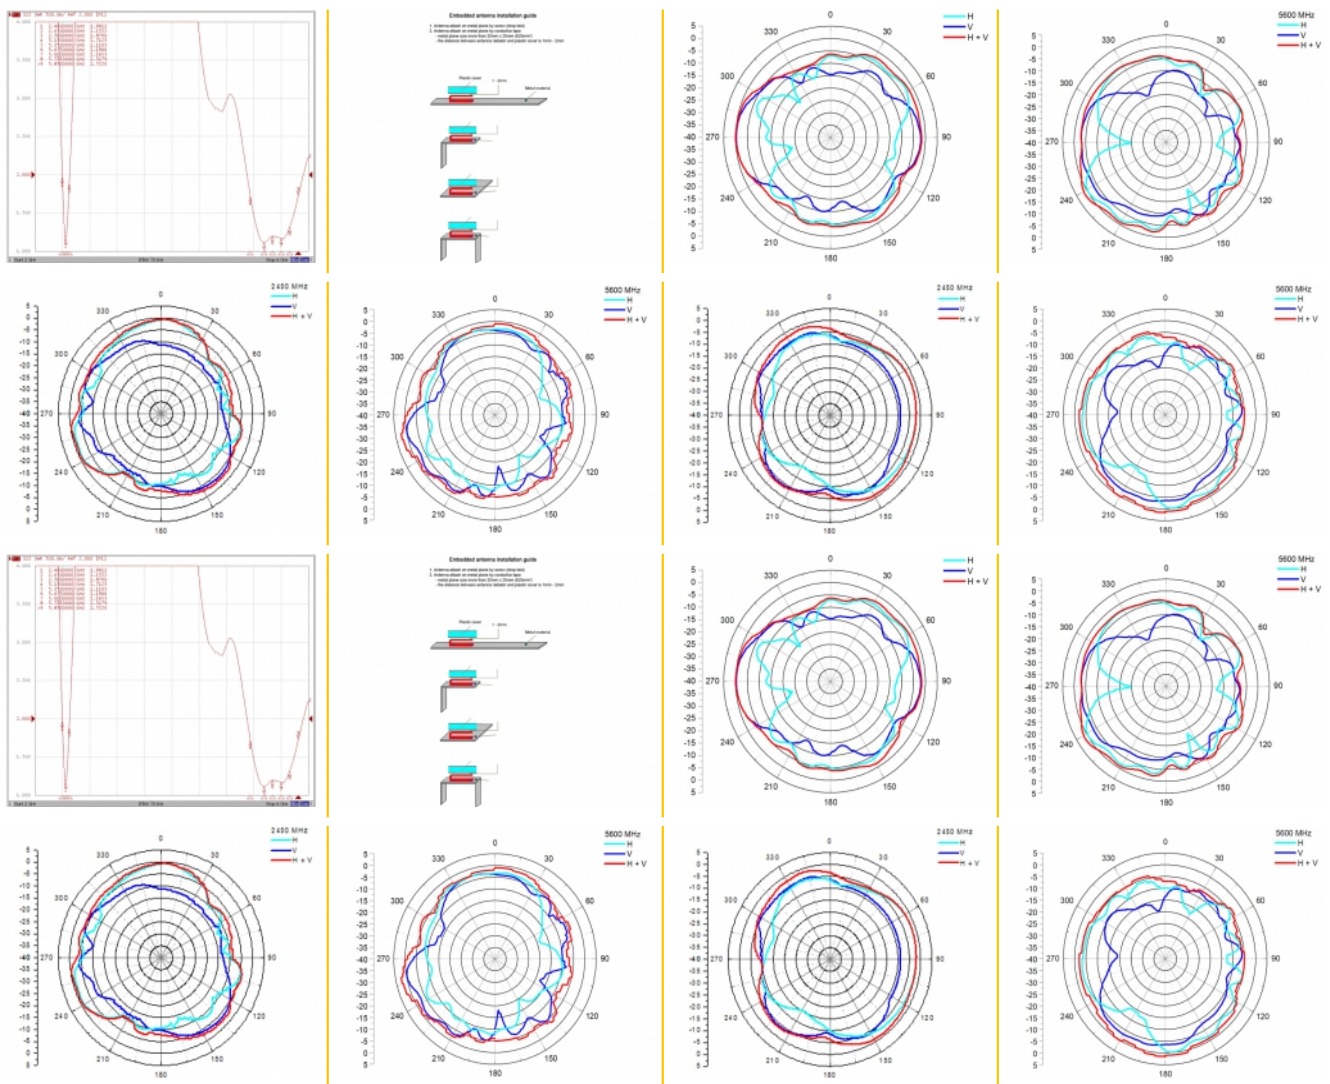

Delock WLAN 802.11 ac/a/h/b/g/n κεραία I-PEX Inc., MHF® I αρσενικό 1,6 dBi 45 cm με εσωτερική PIFA

Περιγραφή

Αυτή η κεραία της Delock επιτρέπει τη χρήση ζωνών WLAN στα 2,4 GHz + 5 GHz εσωτερικά.

Αρ. προϊόντος 86389

- Μήκος συμπεριλ. συνδέσμου (L): περ. 45 cm

Απαιτήσεις συστήματος

- Συσσκευή με δωρεάν σύνδεσή I-PEX Inc., MHF@ I

Περιεχόμενα συσκευασίας

- Κεραία

Εικόνες

General

Suitable for indoor:	Yes ((Ναι)
----------------------	------------

Interface

σύνδεσμος :	1 x I-PEX Inc., MHF® Ι αρσενικό
-------------	---------------------------------

Technical characteristics

Frequency range:	5150 MHz - 5875 MHz 2400 MHz - 2500 MHz
Antenna gain:	1,6 dBi
Σύνθετη αντίσταση:	50 Ω
Θερμοκρασία λειτουργίας:	-10 °C ~ 55 °C
VSWR:	2,0

Physical characteristics

Cable category:	ομοαξονικό
Cable type:	1.13
Cable attenuation:	3.2 dB @ 2.4 GHz per meter
Χρώμα καλωδίου:	μαύρο
Cable length incl. connector:	45 cm
Μήκος:	21,5 mm
Width:	6 mm
Height:	7 mm
Ελάχιστη ακτίνα καμπυλότητας:	4,5 mm