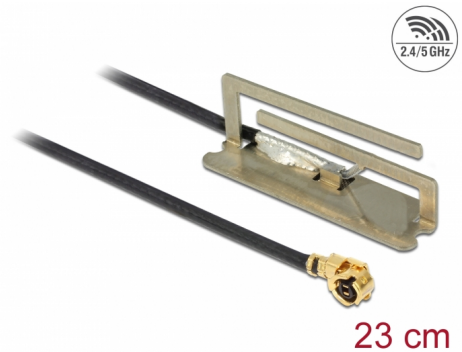

Delock WLAN 802.11 ac/a/h/b/g/n κεραία I-PEX Inc., MHF® I αρσενικό 1,6 dBi 23 cm με εσωτερική PIFA

Περιγραφή

Αυτή η κεραία της Delock επιτρέπει τη χρήση ζωνών WLAN στα 2,4 GHz + 5 GHz εσωτερικά.

Αρ. προϊόντος 86388

EAN: 4043619863884

Χώρα προέλευσης:
Taiwan, Republic of
China

Συσκευασία: Τσαντάκι με
φερμουάρ

Προδιαγραφές

- Συνδετήρας: 1 x I-PEX Inc., MHF® I αρσενικό
- Εύρος συχνότητας:
2400 MHz - 2500 MHz
5150 MHz - 5875 MHz
- Bluetooth, WLAN 2,4 / 5,0 GHz, ZigBee 2,4 GHz, ISM
- Απολαβή κεραίας: 1,6 dBi
- Σύνθετη αντίσταση: 50 Ohm
- VSWR: 2,5
- Θερμοκρασία λειτουργίας: -10 °C ~ 55 °C
- Τύπος καλωδίου: ομοαξονικό
- Τύπος καλωδίου: 1.13
- Χρώμα καλωδίου: μαύρο
- Διάμετρος καλωδίου: περίπου 1,13 mm
- Εξασθένιση καλωδίου: 3,2 dB @ 2,4 GHz ανά μέτρο
- Ελάχιστη ακτίνα καμπυλότητας: 4,5 mm
- Διαστάσεις (ΜκΠxΥ): περ. 21,5 x 7,0 x 6,0 mm

- Μήκος συμπεριλ. συνδέσμου (L): περ. 23 cm

Απαιτήσεις συστήματος

- Συσσκευή με δωρεάν σύνδεσή I-PEX Inc., MHF® I

Περιεχόμενα συσκευασίας

- Κεραία

Εικόνες

General

Suitable for indoor:	Yes ((Ναι)
----------------------	------------

Physical characteristics

Cable category:	ομοαξονικό
Cable type:	1.13
Cable attenuation:	3.2 dB @ 2.4 GHz per meter
Χρώμα καλωδίου:	μαύρο
Cable length incl. connector:	23 cm
Μήκος:	21,5 mm
Width:	6 mm
Height:	7 mm
Ελάχιστη ακτίνα καμπυλότητας:	4,5 mm