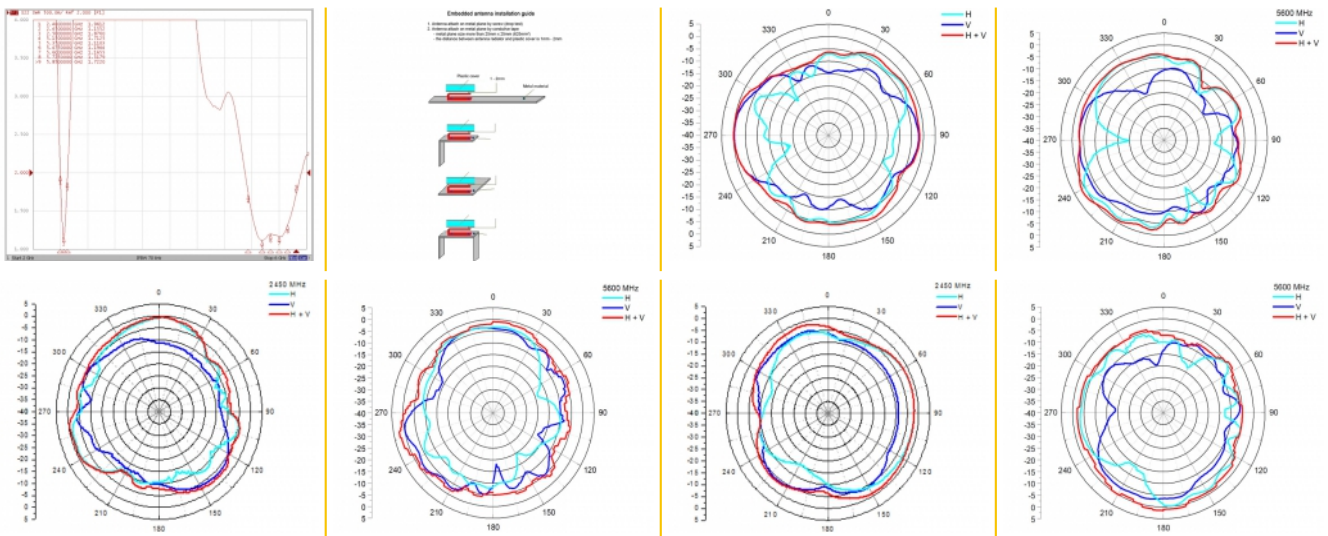

EAN: 4043619863884

Χώρα προέλευσης:
Taiwan, Republic of
China

Συσκευασία: Τσαντάκι με
φερμουάρ

Προδιαγραφές

- Συνδετήρας: 1 x I-PEX Inc., MHF® I αρσενικό
- Εύρος συχνότητας:
2400 MHz - 2500 MHz
5150 MHz - 5875 MHz
- Bluetooth, WLAN 2,4 / 5,0 GHz, ZigBee 2,4 GHz, ISM
- Απολαβή κεραίας: 1,6 dBi
- Σύνθετη αντίσταση: 50 Ohm
- VSWR: 2,5
- Θερμοκρασία λειτουργίας: -10 °C ~ 55 °C
- Τύπος καλωδίου: ομοαξονικό
- Τύπος καλωδίου: 1.13
- Χρώμα καλωδίου: μαύρο
- Διάμετρος καλωδίου: περίπου 1,13 mm
- Εξασθένιση καλωδίου: 3,2 dB @ 2,4 GHz ανά μέτρο
- Ελάχιστη ακτίνα καμπυλότητας: 4,5 mm
- Διαστάσεις (ΜκΠxΥ): περ. 21,5 x 7,0 x 6,0 mm

- Μήκος συμπεριλ. συνδέσμου (L): περ. 23 cm

Απαιτήσεις συστήματος

- Συσσκευή με δωρεάν σύνδεσή I-PEX Inc., MHF® I

Περιεχόμενα συσκευασίας

- Κεραία

Εικόνες

General

Suitable for indoor:	Yes ((Ναι)
----------------------	------------

Interface

σύνδεσμος :	1 x I-PEX Inc., MHF® Ι αρσενικό
-------------	---------------------------------

Technical characteristics

Frequency range:	5150 MHz - 5875 MHz 2400 MHz - 2500 MHz
Antenna gain:	1,6 dBi
Σύνθετη αντίσταση:	50 Ω
Θερμοκρασία λειτουργίας:	-10 °C ~ 55 °C
VSWR:	2,0

Physical characteristics

Cable category:	ομοαξονικό
Cable type:	1.13
Cable attenuation:	3.2 dB @ 2.4 GHz per meter
Χρώμα καλωδίου:	μαύρο
Cable length incl. connector:	23 cm
Μήκος:	21,5 mm
Width:	6 mm
Height:	7 mm
Ελάχιστη ακτίνα καμπυλότητας:	4,5 mm