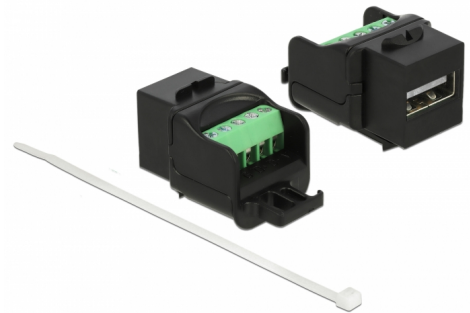

Delock Modulul keystone USB 2.0 A feminin la blocul terminal negru

Descriere scurta

Acest modul de la Delock poate fi folosit pentru a extinde o conexiune USB. Blocul terminal poate fi conectat de exemplu la un cablu de rețea preinstalat.

Cu dimensiunile sale standardizate, modulul poate fi utilizat pentru montarea rapidă de exemplu într-un panou de patch-uri Keystone, o placă frontală sau o casetă de montare pe suprafață.

Nr. 86386

EAN: 4043619863860

Țara de origine: Taiwan,
Republic of China

Pachet: Pungă din plastic
cu închidere tip fermoar

Detalii tehnice

- Conectori:
  - extern: 1 x USB 2.0 Tip-A mamă
  - intern: 1 x bloc de conexiuni cu 5 pini
- Pentru porturi Keystone de 19,2 x 14,9 mm
- Culoare: negru
- Dimensiunii (LxIxÎ): aprox. 36 x 20 x 22 mm

Pachetul contine

- Modul tip Keystone
- Bridă din plastic