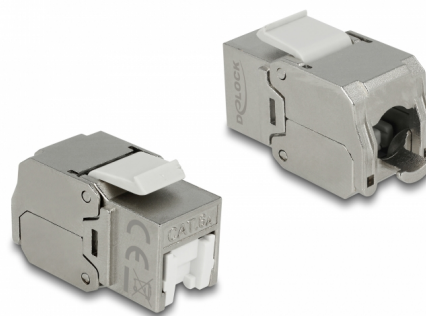

# Delock Keystone modul RJ45 utičnica > LSA Cat.6A STP poklopac za zaštitu od prašine

## Opis

Ovaj Delock modul može se koristiti za spajanje mrežnog kabela na RJ45 utičnicu. Uz standardizirane mjere, može se koristiti za laku ugradnju na primjerice Keystone prednju ploču ili kutiju za površinsko ugrađivanje.

## Tehnički podaci

- Priključak:
  - vanjski: 1 x RJ45 ženski
  - unutarnji: 1 x LSA blok
- Poklopac za zaštitu od prašine
- Oklopljen (STP)
- Materijal: lijevani cink
- Usklađen s Cat.6A zahtjevima standarda ANSI/TIA 568-C.2
- TIA-568A/B raspored kontakata
- Za krutu ili pletenu žicu do 0,573 mm (23 - 26 AWG)
- Za Keystone priključke dimenzija 19,2 x 14,9 mm
- Mjere (DxŠxV): oko 37,8 x 16,8 x 22,5 mm

## Physical characteristics

Duljina:	37.8 mm
Width:	16,8 mm
Height:	22,5 mm