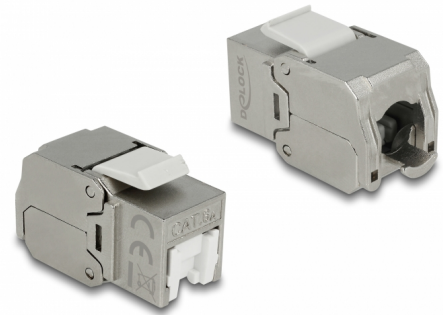

Delock Μονάδα Keystone με βύσμα RJ45 > LSA Cat.6A STP κάλυμμα σκόνης

Περιγραφή

Αυτή η μονάδα από τη Delock μπορεί να χρησιμοποιηθεί για τη σύνδεση ενός καλωδίου δικτύωσης σε μια υποδοχή RJ45. Με τυποποιημένες διαστάσεις μπορεί να χρησιμοποιηθεί για την εύκολη συμπληρωματική στερέωση σε π.χ. πίνακα ηλεκτρικών συνδέσεων Keystone, πλάκα πρόσοψης ή κουτί στερέωσης επιφάνειας.

Αρ. προϊόντος 86385

EAN: 4043619863853

Χώρα προέλευσης: China

Συσκευασία: Τσαντάκι με φερμουάρ

Προδιαγραφές

- Συνδετήρας:
εξωτερικά: 1 x θηλυκός RJ45
εσωτερικά: 1 x Μπλοκ LSA
- κάλυμμα σκόνης
- Θωρακισμένο (STP)
- Υλικό: χυτο-πρεσαριστός ψευδάργυρος
- Συμβατό με τις απαιτήσεις Cat.6A του ANSI/TIA 568-C.2
- Διάταξη ακροδεκτών TIA-568A/B
- Για καλώδια με συμπαγή ή μονόκλωνο αγωγό μήκους έως 0,573 mm (23 - 26 AWG)
- Για θύρες Keystone με 19,2 x 14,9 mm
- Διαστάσεις (ΜxΠxΥ): περ. 37,8 x 16,8 x 22,5 mm

Περιεχόμενα συσκευασίας

- Μονάδα Keystone
- Διαχειριστής καλωδίων
- Δεματικό

Εικόνες

General

Suitable for conductor gauge:	23 - 26 AWG
Mounting type:	Μονάδα Keystone

Interface

Εξωτερικά:	1 x θηλυκός RJ45
Εσωτερικός:	1 x Μπλοκ LSA

Technical characteristics

Category:	Cat.6A
-----------	--------

Physical characteristics

Μήκος:	37.8 mm
Width:	16,8 mm
Height:	22,5 mm