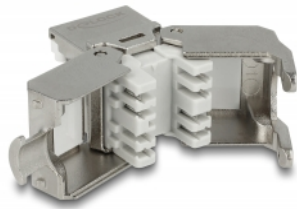

Delock Μονάδα Keystone με βύσμα RJ45 > LSA Cat.6A STP κάλυμμα σκόνης

Περιγραφή

Αυτή η μονάδα από τη Delock μπορεί να χρησιμοποιηθεί για τη σύνδεση ενός καλωδίου δικτύωσης σε μια υποδοχή RJ45. Με τυποποιημένες διαστάσεις μπορεί να χρησιμοποιηθεί για την εύκολη συμπληρωματική στερέωση σε π.χ. πίνακα ηλεκτρικών συνδέσεων Keystone, πλάκα πρόσοψης ή κουτί στερέωσης επιφάνειας.

Αρ. προϊόντος 86385

EAN: 4043619863853

Χώρα προέλευσης: China

Συσκευασία: Τσαντάκι με φερμουάρ

Προδιαγραφές

- Συνδετήρας:
εξωτερικά: 1 x θηλυκός RJ45
εσωτερικά: 1 x Μπλοκ LSA
- κάλυμμα σκόνης
- Θωρακισμένο (STP)
- Υλικό: χυτο-πρεσαριστός ψευδάργυρος
- Συμβατό με τις απαιτήσεις Cat.6A του ANSI/TIA 568-C.2
- Διάταξη ακροδεκτών TIA-568A/B
- Για καλώδια με συμπαγή ή μονόκλωνο αγωγό μήκους έως 0,573 mm (23 - 26 AWG)
- Για θύρες Keystone με 19,2 x 14,9 mm
- Διαστάσεις (ΜxΠxΥ): περ. 37,8 x 16,8 x 22,5 mm

Περιεχόμενα συσκευασίας

- Μονάδα Keystone
- Διαχειριστής καλωδίων
- Δεματικό

Εικόνες

General

Suitable for conductor gauge:	23 - 26 AWG
Mounting type:	Μονάδα Keystone

Interface

Εξωτερικά:	1 x θηλυκός RJ45
Εσωτερικός:	1 x Μπλοκ LSA

Technical characteristics

Category:	Cat.6A
-----------	--------

Physical characteristics

Μήκος:	37.8 mm
Width:	16,8 mm
Height:	22,5 mm