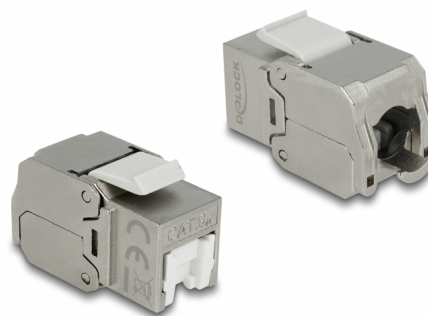

Delock Keystone Modul RJ45 jack > LSA Cat.6A STP prachová záslepka

Popis

Tento modul od Delocku může být použit pro připojení síťového kabelu do RJ45 jack. Díky jeho normalizovaným rozměrům může být použit pro snadnou montáž např. do Keystone patchpanelové lišty nebo montážní krabice.

Číslo produktu 86385

EAN: 4043619863853

Země původu: China

Balení: Plastová taška se zipem

Technické detaily

- Konektor:
externí: 1 x RJ45 samice
interní: 1 x LSA blok
- Prachová záslepka
- Stíněný (STP)
- Materiál: zinkový odlitek
- V souladu s požadavky na Cat.6A pro ANSI/TIA 568-C.2
- TIA-568A/B pinout
- Pro drát nebo lanko do průřezu 0.573 mm (23 - 26 AWG)
- Pro porty Keystone s 19,2 x 14,9 mm
- Rozměry (DxŠxV): cca. 37,8 x 16,8 x 22,5 mm

Obsah balení

- Keystone modul
- Organizátor kabelů
- Vázací páska

Příslušenství

General

Suitable for conductor gauge:	23 - 26 AWG
Mounting type:	Keystone modul

Interface

Externí:	1 x RJ45 samice
Interní:	1 x LSA blok

Technical characteristics

Category:	Cat.6A
-----------	--------

Physical characteristics

Délka:	37.8 mm
Width:	16,8 mm
Height:	22,5 mm