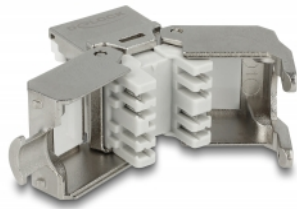

Delock Keystone Modul RJ45 jack > LSA Cat.6A STP prachová záslepka

Popis

Tento modul od Delocku může být použit pro připojení síťového kabelu do RJ45 jack. Díky jeho normalizovaným rozměrům může být použit pro snadnou montáž např. do Keystone patchpanelové lišty nebo montážní krabice.

Číslo produktu 86385

EAN: 4043619863853

Země původu: China

Balení: Plastová taška se zipem

Technické detaily

- Konektor:
externí: 1 x RJ45 samice
interní: 1 x LSA blok
- Prachová záslepka
- Stíněný (STP)
- Materiál: zinkový odlitek
- V souladu s požadavky na Cat.6A pro ANSI/TIA 568-C.2
- TIA-568A/B pinout
- Pro drát nebo lanko do průřezu 0.573 mm (23 - 26 AWG)
- Pro porty Keystone s 19,2 x 14,9 mm
- Rozměry (DxŠxV): cca. 37,8 x 16,8 x 22,5 mm

Obsah balení

- Keystone modul
- Organizátor kabelů
- Vázací páska

Příslušenství

General

Suitable for conductor gauge:	23 - 26 AWG
Mounting type:	Keystone modul

Interface

Externí:	1 x RJ45 samice
Interní:	1 x LSA blok

Technical characteristics

Category:	Cat.6A
-----------	--------

Physical characteristics

Délka:	37.8 mm
Width:	16,8 mm
Height:	22,5 mm