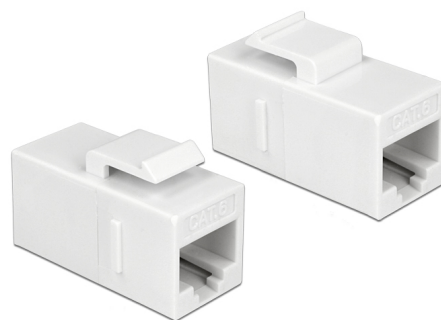

Delock Modul Keystone, mufă RJ45 > mufă RJ45 Cat.6 UTP, alb

Descriere scurta

Acest modul de la Delock poate fi folosit pentru extinderea cablurilor de rețea. Grație dimensiunilor standard, acesta poate fi folosit pentru montare ușoară prin fixare, de exemplu într-un panou Keystone, pe o placă de suprafață sau într-o casetă montată pe o suprafață.

**Nr. 86379**

EAN: 4043619863792

Țara de origine: China

Pachet: Pungă din plastic
cu închidere tip fermoar

Detalii tehnice

- Conectori:
 - 1 x RJ45 mamă >
 - 1 x RJ45 mamă
- Conectat 1:1
- Specificație Cat.6
- Neecranat (UTP)
- Contacte placcate cu aur
- Pentru porturi Keystone de 19,2 x 14,9 mm
- Culoare: alb
- Dimensiunii (LxIxÎ): ca. 32,5 x 16,1 x 22,1 mm

Cerinte de sistem

- Un port tată RJ45 liber

Pachetul contine

- Element de cuplare Keystone RJ45

General

Mounting type:	Modul tip Keystone
----------------	--------------------

Interface

External:	1 x RJ45 mamă
Internal:	1 x RJ45 mamă

Technical characteristics

Category:	Cat.6
-----------	-------

Physical characteristics

Carcasa uloare:	alb
Material carcasă:	Plastic
Lungime:	32,5 mm
Width:	16,1 mm
Height:	22,1 mm