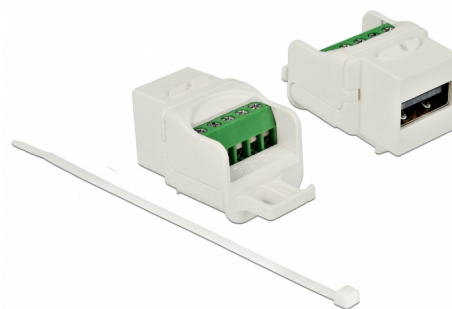

Delock Modul keystone USB 2.0 A feminin la blocul terminal alb

Descriere scurta

Acest modul de la Delock poate fi folosit pentru a extinde o conexiune USB. Blocul terminal poate fi conectat de exemplu la un cablu de rețea preinstalat.

Cu dimensiunile sale standardizate, modulul poate fi utilizat pentru montarea rapidă de exemplu într-un panou de patch-uri Keystone, o placă frontală sau o casetă de montare pe suprafață.

Nr. 86376

EAN: 4043619863761

Țara de origine: Taiwan,
Republic of China

Pachet: Pungă din plastic
cu închidere tip fermoar

Detalii tehnice

- Conectori:
  - extern: 1 x USB 2.0 Tip-A mamă
  - intern: 1 x bloc de conexiuni cu 5 pini
- Pentru porturi Keystone de 19,2 x 14,9 mm
- Culoare: alb
- Dimensiunii (LxIxÎ): aprox. 36 x 20 x 22 mm

Pachetul contine

- Modul tip Keystone
- Bridă din plastic