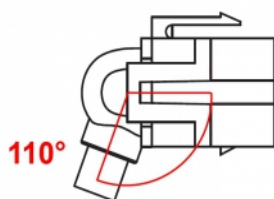

Delock Modul Keystone, mini DisplayPort mamă 110° > mini DisplayPort tată, cu cablu negru

Descriere scurta

Acest modul de la Delock poate fi folosit pentru a extinde, de exemplu, un cablu mini DisplayPort. Grație dimensiunilor standard, acesta poate fi folosit pentru montare ușoară prin fixare, de exemplu într-un panou Keystone, pe o placă de suprafață sau într-o casetă montată pe o suprafață. Cablul scurt și orientat în unghi are o adâncime de montare redusă și permite instalarea compactă în locuri greu de accesat din interiorul echipamentului sau al conductelor de cabluri.

50 cm

Nr. 86374

EAN: 4043619863747

Țara de origine: China

Pachet: Pungă din plastic
cu închidere tip fermoar

Detalii tehnice

- Conectori:
 - extern:
 - 1 x mini DisplayPort mamă
 - intern:
 - 1 x mini DisplayPort tată
- Transfer al semnalelor audio și video
- Rată de transfer a datelor de până la 21,6 Gb/s
- Rezoluție de până la 3840 x 2160 @ 60 Hz (în funcție de sistem și de componentele hardware conectate)
- Pentru porturi Keystone de 19,2 x 14,9 mm
- Culoare: negru
- Lungimea incl. conectori: aprox. 50 cm

Cerinte de sistem

- Un port mini DisplayPort tată disponibil

Pachetul contine

- Modul Keystone cu cablu

Imagini

General

Mounting type:	Modul tip Keystone
----------------	--------------------

Interface

External:	1 x mini DisplayPort mamă
Internal:	1 x mini DisplayPort tată

Physical characteristics

Carcasa uloare:	negru
Cable length incl. connector:	50 cm