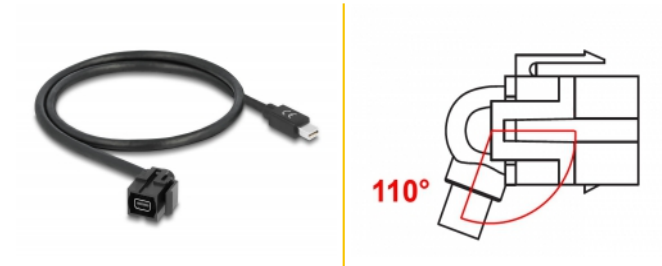

Delock Μονάδα Keystone mini DisplayPort θηλυκό 110° > mini DisplayPort αρσενικό με καλώδιο μαύρο

Περιγραφή

Αυτή η μονάδα από τη Delock μπορεί να χρησιμοποιηθεί για την επέκταση π.χ. ενός καλωδίου mini DisplayPort. Με τυποποιημένες διαστάσεις μπορεί να χρησιμοποιηθεί για την εύκολη συμπληρωματική στερέωση σε π.χ. πίνακα ηλεκτρικών συνδέσεων Keystone, πλάκα πρόσοψης ή κουτί στερέωσης επιφάνειας. Το κοντό καλώδιο με γωνίες έχει μικρό βάθος στερέωσης και επιτρέπει την εγκατάσταση για εξοικονόμηση χώρου σε δυσπρόσιτα σημεία, σε εξοπλισμό ή αγωγούς καλωδίων.

50 cm

Αρ. προϊόντος 86374

EAN: 4043619863747

Χώρα προέλευσης: China

Συσκευασία: Τσαντάκι με φερμουάρ

Προδιαγραφές

- Συνδετήρας:
εξωτερικά:
1 x mini DisplayPort θηλυκό
εσωτερικά:
1 x mini DisplayPort θηλυκή
- Μεταφορά ηχητικών σημάτων και σημάτων βίντεο
- Ρυθμός μεταφοράς δεδομένων της τάξης των 21,6 Gb/s
- Ανάλυση έως και 3840 x 2160 @ 60 Hz (ανάλογα με το σύστημα και το συνδεδεμένο υλικό)
- Για θύρες Keystone με 19,2 x 14,9 mm
- Χρώμα: μαύρο
- Μήκος συμπεριλ. συνδέσμου: περ. 50 cm

Απαιτήσεις συστήματος

- Μια ελεύθερη αρσενική θύρα mini DisplayPort

Περιεχόμενα συσκευασίας

- Μονάδα Keystone με καλώδιο

Εικόνες

General

Mounting type:	Μονάδα Keystone
----------------	-----------------

Interface

Εξωτερικά:	1 x mini DisplayPort θηλυκό
Εσωτερικός:	1 x mini DisplayPort αρσενικό

Physical characteristics

Περίβλημα Χρώμα:	μαύρο
Cable length incl. connector:	50 cm