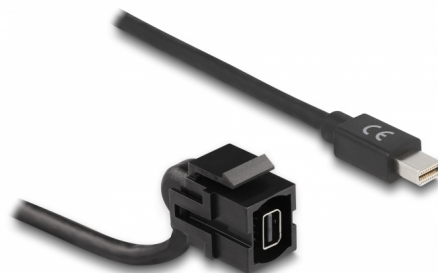

Delock Keystone modul mini DisplayPort samice 110° > mini DisplayPort samec s kabelem černá

Popis

Tento modul od Delocku může být použit k prodloužení např. kabelu mini DisplayPort. Díky jeho normalizovaným rozměrům může být použit pro snadnou montáž např. do Keystone patchpanelové lišty nebo montážní krabice. Krátký, úhlový kabel má malou montážní hloubku a umožňuje prostorově úspornou montáž v obtížně přístupných místech v zařízeních nebo v kabelových průchodkách.

50 cm

Číslo produktu 86374

EAN: 4043619863747

Země původu: China

Balení: Plastová taška se zipem

Technické detaily

- Konektor:
externí:
1 x mini DisplayPort samice
interní:
1 x mini DisplayPort samec
- Přenos audio a video signálu
- Rychlost přenosu dat až 21,6 Gb/s
- Rozlišení až 3840 x 2160 @ 60 Hz (v závislosti na systému a připojeném hardware)
- Pro porty Keystone s 19,2 x 14,9 mm
- Barva: černá
- Délka včetně konektorů cca. 50 cm

Systémové požadavky

- Volný port mini DisplayPort samec

Obsah balení

- Keyston modul s kabelem

Příslušenství

General

Mounting type:	Keystone modul
----------------	----------------

Interface

Externí:	1 x mini DisplayPort samice
Interní:	1 x mini DisplayPort samec

Physical characteristics

Pouzdro barva:	černá
Cable length incl. connector:	50 cm