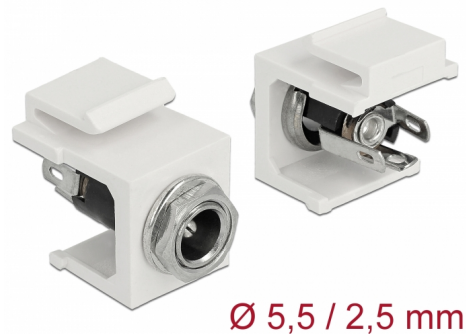

Delock Keystone-modul DC 5,5 x 2,5 mm hona vit

Beskrivning

DC hona för chassimontering från Delock kan installeras eller kablas i ett hölje eller en enhet för att mata den med ström. Tack vare sina standardmått kan den användas för enkel montering som knäpps på plats i t.ex. en Keystone-patchpanel, frontplatta eller extern monteringsbox.

Ø 5,5 / 2,5 mm

Artikelnummer 86373

EAN: 4043619863730

Ursprungsland: Taiwan,
Republic of China

Paket: Zippåse

Specifikationer

- Anslutning:
extern: 1 x DC 5,5 x 2,5 mm hona
intern: 3 x lödningsanslutning
- Effektklass: 30 V / 3 A
- För Keystone-portar med 19,2 x 14,9 mm
- Färg: vit
- Längd framför panelen: ca. 3,5 mm
- Mått (LxBxH): ca 20,7 x 16,3 x 22,0 mm

Paketets innehåll

- Keystone-modul

Bilder

General

Mounting type:	Keystone-modul
----------------	----------------

Interface

Extern:	1 x DC jack 5.5 x 2.5 mm
Intern:	3 x solder connector for cable

Physical characteristics

Hölje färg:	vit
Längd:	22,0 mm
Width:	20,7 mm
Height:	16,3 mm