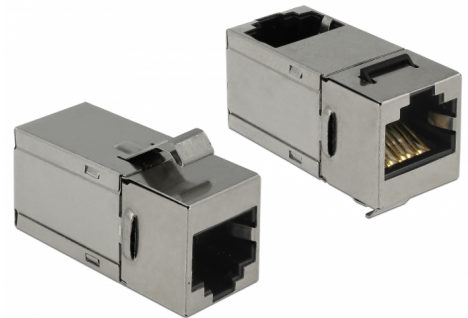

Delock Keystone-modul RJ45-kontakt > RJ45-kontakt Cat.6 90°

Beskrivning

Denna modul från Delock kan användas för att utöka nätverkskablarna. Tack vare sina standardmått kan den användas för enkel montering som knäpps på plats i t.ex. en Keystone-patchpanel, frontplatta eller extern monteringsbox.

Artikelnummer 86371

EAN: 4043619863716

Ursprungsland: China

Paket: Zippåse

Specifikationer

- Anslutning:
 - 1 x RJ45 hona >
 - 1 x RJ45 hona 90°
- 1:1-anlutning
- Cat.6 specifikation
- Skärmad (STP)
- Guldpläterade kontakter
- För Keystone-portar med 19,2 x 14,9 mm
- Mått (LxBxH): ca. 36,4 x 21,4 x 16,3 mm

Systemkrav

- En ledig RJ45-port hane

Paketets innehåll

- Keystone RJ45-kopplare

Bilder

General

Mounting type:	Keystone-modul
----------------	----------------

Interface

Extern:	1 x RJ45 hona
Intern:	1 x RJ45 hona

Technical characteristics

Category:	Cat.6
-----------	-------

Physical characteristics

Längd:	36.4 mm
Width:	16,3 mm
Height:	21,40 mm