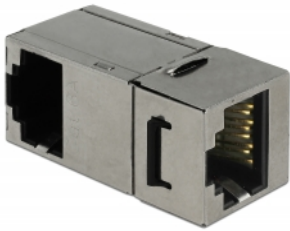

Delock Modul Keystone, mufă RJ45 > mufă RJ45 Cat.6 90°

Descriere scurta

Acest modul de la Delock poate fi folosit pentru extinderea cablurilor de rețea. Grație dimensiunilor standard, acesta poate fi folosit pentru montare ușoară prin fixare, de exemplu într-un panou Keystone, pe o placă de suprafață sau într-o casetă montată pe o suprafață.

**Nr. 86371**

EAN: 4043619863716

Țara de origine: China

Pachet: Pungă din plastic
cu închidere tip fermoar

Detalii tehnice

- Conectori:
 - 1 x RJ45 mamă >
 - 1 x RJ45 mamă 90°
- Conectat 1:1
- Specificație Cat.6
- Ecranat (STP)
- Contacte placate cu aur
- Pentru porturi Keystone de 19,2 x 14,9 mm
- Dimensiunii (LxIxI): aprox. 36,4 x 21,4 x 16,3 mm

Cerinte de sistem

- Un port tată RJ45 liber

Pachetul contine

- Element de cuplare Keystone RJ45

Imagini

General

Mounting type:	Modul tip Keystone
----------------	--------------------

Interface

External:	1 x RJ45 mamă
Internal:	1 x RJ45 mamă

Technical characteristics

Category:	Cat.6
-----------	-------

Physical characteristics

Lungime:	36.4 mm
Width:	16,3 mm
Height:	21,40 mm