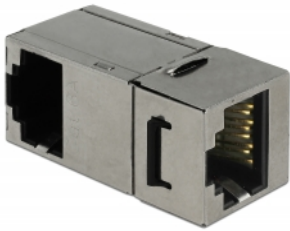

- Accoppiatore RJ45 Keystone

Immagini