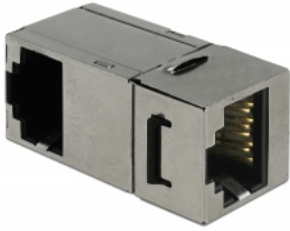

- Συζεύκτης Keystone RJ45

Εικόνες