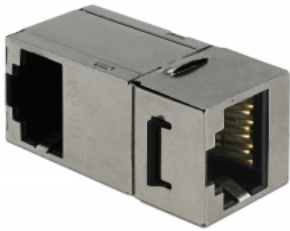

Delock Keystone Modul RJ45 jack > RJ45 jack Cat.6 90°

Popis

Tento modul od Delocku může být použit k prodloužení síťových kabelů. Díky jeho normalizovaným rozměrům může být použit pro snadnou montáž např. do Keystone patchpanelové lišty nebo montážní krabice.

Číslo produktu 86371

EAN: 4043619863716

Země původu: China

Balení: Plastová taška se zipem

Technické detaily

- Konektor:
 - 1 x RJ45 samice >
 - 1 x RJ45 samice 90°
- 1:1 spojení
- Cat.6 specifikace
- Stíněný (STP)
- Pozlacené kontakty
- Pro porty Keystone s 19,2 x 14,9 mm
- Rozměry (DxŠxV): cca. 36,4 x 21,4 x 16,3 mm

Systemové požadavky

- Volný port RJ45 samec

Obsah balení

- Keystone RJ45 spojka

Příslušenství

General

Mounting type:	Keystone modul
----------------	----------------

Interface

Externí:	1 x RJ45 samice
Interní:	1 x RJ45 samice

Technical characteristics

Category:	Cat.6
-----------	-------

Physical characteristics

Délka:	36.4 mm
Width:	16,3 mm
Height:	21,40 mm