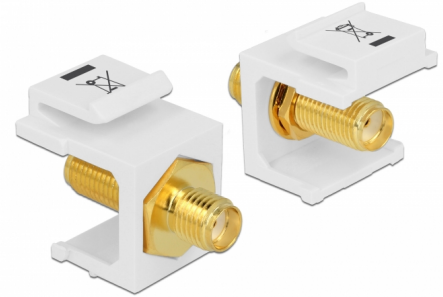

Delock Keystone-modul SMA hona > SMA hona vit

Beskrivning

Den här modulen från Delock kan användas för att ansluta antennkablar. Tack vare sina standardmått kan den användas för enkel montering som knäpps på plats i t.ex. en Keystone-patchpanel, frontplatta eller extern monteringsbox.

Artikelnummer 86365

EAN: 4043619863655

Ursprungsland: Taiwan,
 Republic of China

Paket: Zippåse

Specifikationer

- Anslutning:
 - 1 x SMA-hona >
 - 1 x SMA-hona
- Impedans: 50 Ohm
- För Keystone-portar med 19,2 x 14,9 mm
- Färg: vit
- Längd framför panelen: ca. 7,1 mm
- Mått (LxBxH): ca 24,5 x 16,3 x 22,3 mm

Paketets innehåll

- Keystone-modul

General

Mounting type:	Keystone-modul
----------------	----------------

Interface

Extern:	1 x SMA-hona
Intern:	1 x SMA-hona

Physical characteristics

Längd:	24,5 mm
Width:	16,3 mm
Height:	22,3 mm
Färg:	vit