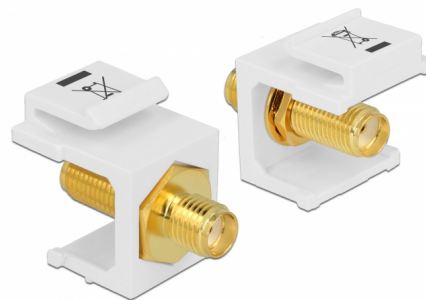

Delock Keystone modul SMA ženski > SMA ženski bijela

Opis

Ovaj modul tvrtke Delock može se koristiti za spajanje kabele antene. Uz standardizirane mjere, može se koristiti za laku ugradnju na primjerice Keystone prednju ploču ili kutiju za površinsko ugrađivanje.

Predmet br. 86365

EAN: 4043619863655

Zemlja podrijetla: Taiwan,
Republic of China

Pakiranje: Plastična
vrećica sa zip zatvaračem

Tehnički podaci

- Priključak:
 - 1 x SMA ženski >
 - 1 x SMA ženski
- Impedancija: 50 ohma
- Za Keystone priključke dimenzija 19,2 x 14,9 mm
- Boja: bijela
- Duljina ispred ploče: oko 7,1 mm
- Mjere (DxŠxV): oko 24,5 x 16,3 x 22,3 mm

Sadržaj pakiranja

- Keystone modul

General

Mounting type:	Keystone modul
----------------	----------------

Interface

Vanjski:	1 x SMA ženski
Unutarnji:	1 x SMA ženski

Physical characteristics

Duljina:	24,5 mm
Width:	16,3 mm
Height:	22,3 mm
Boja:	bijela