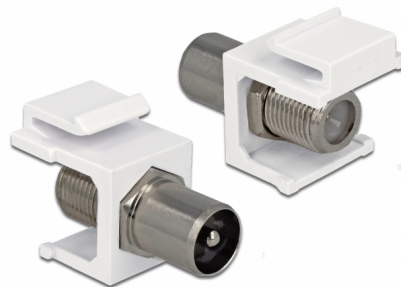

Delock Τραπεζοειδής αρσενική Μονάδα IEC > F θηλυκή λευκό

Περιγραφή

Αυτή η μονάδα της Delock μπορεί να χρησιμοποιηθεί για σύνδεση καλωδίων κεραίας. Με τυποποιημένες διαστάσεις μπορεί να χρησιμοποιηθεί για την εύκολη συμπληρωματική στερέωση σε π.χ. πίνακα ηλεκτρικών συνδέσεων Keystone, πλάκα πρόσοψης ή κουτί στερέωσης επιφάνειας.

Αρ. προϊόντος 86362

EAN: 4043619863624

Χώρα προέλευσης:
Taiwan, Republic of
China

Συσκευασία: Τσαντάκι με
φερμουάρ

Προδιαγραφές

- Συνδετήρας:
εξωτερικά: 1 x IEC 60169-2 (coax) αρσενικό
εσωτερικά: 1 x θηλυκός F
- Για θύρες Keystone με 19,2 x 14,9 mm
- Σύνθετη αντίσταση: 75 Ohm
- Μήκος μπροστά από τη ράβδο σύνδεσης: 10,6 χιλ.
- Διαστάσεις (ΜxΠxΥ): 27,8 x 16,3 x 22,3 mm

Περιεχόμενα συσκευασίας

- Μονάδα Keystone

General

Mounting type:	Μονάδα Keystone
----------------	-----------------

Interface

Εξωτερικά:	1 x IEC 60169-2 (coax) αρσενικό
Εσωτερικός:	1 x θηλυκός F

Physical characteristics

Περίβλημα Χρώμα:	λευκό
Μήκος:	27,8 mm
Width:	16,3 mm
Height:	22,3 mm