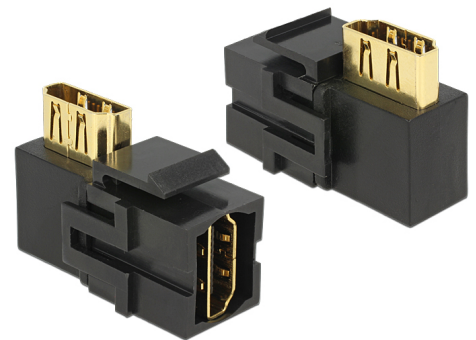

# Delock Keystone Modul HDMI Buchse > HDMI Buchse 90° gewinkelt schwarz

## Beschreibung

Dieses Modul von Delock kann z. B. zum Verlängern eines HDMI Kabels verwendet werden. Durch die standardisierten Abmessungen ist es zur einfachen Snap-In Montage in verschiedene Halterungen, wie z. B. Keystone Patchpanel, Dosen oder Gehäuse geeignet.

**Artikel-Nr. 86358**

EAN: 4043619863587

Ursprungsland: China

Verpackung:  
Wiederverschließbare  
Tüte

## Technische Daten

- Anschlüsse:  
extern: 1 x HDMI-A 19 Pin Buchse  
intern: 1 x HDMI-A 19 Pin Buchse 90° gewinkelt
- Kontakte goldbeschichtet
- Zum Einbau in Keystone Halterungen mit 19,2 x 14,9 mm
- Farbe: Schwarz
- Maße (LxBxH): 35,8 x 16,8 x 25,3 mm