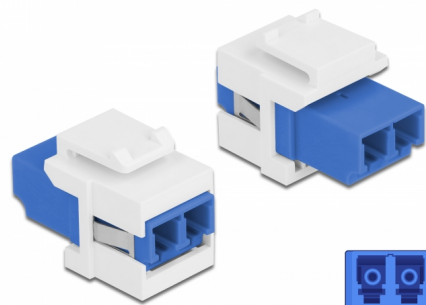

Delock Modul Keystone, LC Duplex mamă la LC Duplex mamă albastru / alb

Descriere scurta

Acest modul de la Delock poate fi folosit pentru extinderea cablurilor de fibră optică. Grație dimensiunilor standard, acesta poate fi folosit pentru montare ușoară prin fixare, de exemplu într-un panou Keystone, pe o placă de suprafață sau într-o casetă montată pe o suprafață.

**Nr. 86357**

EAN: 4043619863570

Țara de origine: China

Pachet: Pungă din plastic
cu închidere tip fermoar

Detalii tehnice

- Conectori:
 - 1 x LC Duplex mamă >
 - 1 x LC Duplex mamă
- Culoare: albastru
- Pentru fibră multi-mod
- Pierdere introducere < 0,2 dB
- Huse antipraf
- Pentru porturi Keystone de 19,2 x 14,9 mm
- Carcasa uloare: alb
- Dimensiunii (LxIxÎ): aprox. 29,2 x 16,5 x 21,9 mm

Cerinte de sistem

- Un port tată LC Duplex liber

Pachetul contine

- Modul tip Keystone

Imagini

General

Mounting type:	Modul tip Keystone
----------------	--------------------

Interface

Conector 1:	1 x LC Duplex
Conector 2:	1 x LC Duplex

Physical characteristics

Carcasa uitoare:	alb
Lungime:	29.2 mm
Width:	16,5 mm
Height:	21,9 mm
Colour:	albastru