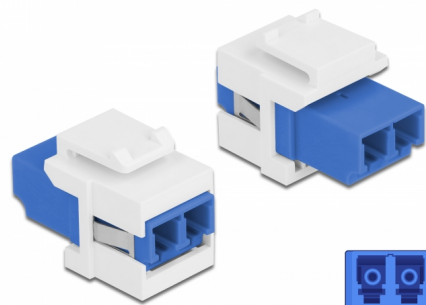

Delock Moduł Keystone LC Duplex żeńskie do LC Duplex żeńskie niebieski / biały

Opis

Ten moduł firmy Delock można używać w celu rozbudowy okablowania światłowodowego. Dzięki ustandaryzowanym wymiarom, może być on używany do łatwego montażu poprzez zatrzaśnięcie, np. w patch panelu, na płycie przedniej lub w natynkowej puszcze montażowej.

Numer artykułu 86357

EAN: 4043619863570

Kraj pochodzenia: China

Opakowanie: Torba na zamek błyskawiczny

Szczegóły techniczne

- Złącze:
 - 1 x LC Duplex żeński >
 - 1 x LC Duplex żeński
- Kolor: niebieski
- Dla światłowodów Jednomodowych
- Tłumienność < 0,2 dB
- Osłony przeciwkurzowe
- Dla portów keystone z 19,2 x 14,9 mm
- Obudowa kolor: biały
- Wymiary (DxSxW): ok. 29,2 x 16,5 x 21,9 mm

Wymagania systemowe

- Wolne gniazdo męskie LC Duplex

Zawartość opakowania

- Moduł keystone

Zdjęcia

General

Mounting type:	Moduł keystone
----------------	----------------

Interface

Złącze 1:	1 x LC Duplex
Złącze 2:	1 x LC Duplex

Physical characteristics

Obudowa kolor:	biały
Długość:	29.2 mm
Width:	16,5 mm
Height:	21,9 mm
Kolor:	niebieski