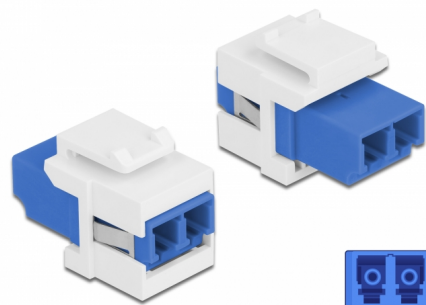

Delock Keystone modul LC Duplex ženski na LC Duplex ženski plava / bijela

Opis

Ovaj Delock modul može se koristiti za produživanje kabela s optičkim vlaknima. Uz standardizirane mjere, može se koristiti za laku ugradnju na primjerice Keystone prednju ploču ili kutiju za površinsko ugrađivanje.

Predmet br. 86357

EAN: 4043619863570

Zemlja podrijetla: China

Pakiranje: Plastična vrećica sa zip zatvaračem

Tehnički podaci

- Priključak:
 - 1 x LC Duplex ženski >
 - 1 x LC Duplex ženski
- Boja: plava
- Jednomodni kabel
- Gubitak na spoju < 0,2 dB
- Zaštita od prašine
- Za Keystone priključke dimenzija 19,2 x 14,9 mm
- Kućište boja: bijela
- Mjere (DxŠxV): oko 29,2 x 16,5 x 21,9 mm

Preduvjeti sustava

- Slobodan LC Duplex muški priključak

Sadržaj pakiranja

- Keystone modul

Slike

General

Mounting type:	Keystone modul
----------------	----------------

Interface

Priključak 1:	1 x LC Duplex
Priključak 2:	1 x LC Duplex

Physical characteristics

Kućište boja:	bijela
Duljina:	29.2 mm
Width:	16,5 mm
Height:	21,9 mm
Boja:	plava