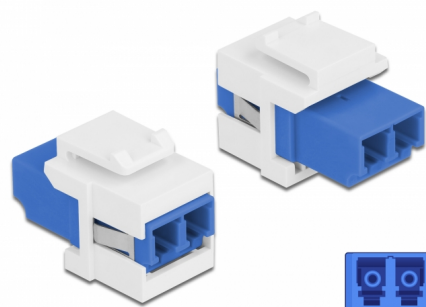

# Delock Modulo Keystone LC Duplex femmina per LC Duplex femmina blu / bianco

## Descrizione

Questo modulo Delock può essere utilizzato per estendere cavi in fibra ottica. Con le sue dimensioni standard, può essere utilizzato per un facile montaggio a incastro, ad esempio in un sezionatore Keystone, un frontalino o una custodia da esterno.

## Dettagli tecnici

- Connettori:
  - 1 x LC Duplex femmina >
  - 1 x LC Duplex femmina
- Colore: blu
- Per fibra singlemode
- Perdita di inserzione < 0,2 dB
- Coperture contro la polvere
- Per porte keystone con 19,2 x 14,9 mm
- Custodia colore: bianco
- Dimensioni (LxPxA): ca. 29,2 x 16,5 x 21,9 mm

## Physical characteristics

|                  |         |
|------------------|---------|
| Custodia colore: | bianco  |
| Lunghezza:       | 29.2 mm |
| Width:           | 16,5 mm |
| Height:          | 21,9 mm |
| Colour:          | blu     |