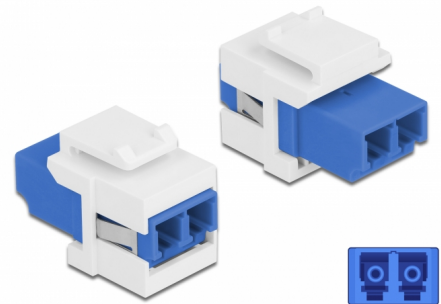

# Delock Μονάδα Keystone με LC Duplex θηλυκό προς LC Duplex θηλυκό μπλε / λευκό

## Περιγραφή

Αυτή η μονάδα από τη Delock μπορεί να χρησιμοποιηθεί για την επέκταση καλωδίων οπτικών ινών. Με τυποποιημένες διαστάσεις μπορεί να χρησιμοποιηθεί για την εύκολη συμπληρωματική στερέωση σε π.χ. πίνακα ηλεκτρικών συνδέσεων Keystone, πλάκα πρόσοψης ή κουτί στερέωσης επιφάνειας.

## Προδιαγραφές

- Συνδετήρας:
  - 1 x LC Duplex θηλυκό >
  - 1 x LC Duplex θηλυκό
- Χρώμα: μπλε
- Μονότροπο καλώδιο
- Απώλεια παρεμβολής < 0,2 dB
- Προστατευτικά σκόνης
- Για θύρες Keystone με 19,2 x 14,9 mm
- Περιβλήμα Χρώμα: λευκό
- Διαστάσεις (ΜxΠxΥ): περ. 29,2 x 16,5 x 21,9 mm

## Physical characteristics

Περίβλημα Χρώμα:	λευκό
Μήκος:	29.2 mm
Width:	16,5 mm
Height:	21,9 mm
Χρώμα:	μπλε