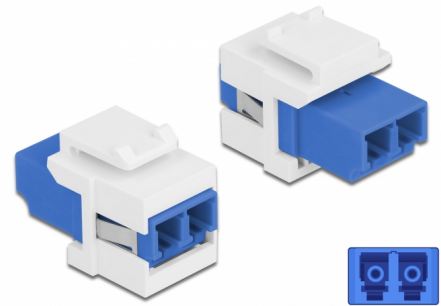

Delock Keystone modul LC Duplex samice na LC Duplex samice modrý / bílá

Popis

Tento modul od Delocku může být použit k prodloužení optických kabelů. Díky jeho normalizovaným rozměrům může být použit pro snadnou montáž např. do Keystone patchpanelové lišty nebo montážní krabice.

Číslo produktu 86357

EAN: 4043619863570

Země původu: China

Balení: Plastová taška se zipem

Technické detaily

- Konektor:
 - 1 x LC Duplex samice >
 - 1 x LC Duplex samice
- Barva: modrý
- Pro Single mód optiku
- Vložený útlum < 0,2 dB
- Prachová zásepka
- Pro porty Keystone s 19,2 x 14,9 mm
- Pouzdro barva: bílá
- Rozměry (DxŠxV): cca. 29,2 x 16,5 x 21,9 mm

Systémové požadavky

- Volný port LC Duplex samec

Obsah balení

- Keystone modul

Příslušenství

General

Mounting type:	Keystone modul
----------------	----------------

Interface

Konektor 1:	1 x LC Duplex
Konektor 2:	1 x LC Duplex

Physical characteristics

Pouzdro barva:	bílá
Délka:	29.2 mm
Width:	16,5 mm
Height:	21,9 mm
Barva:	modrý