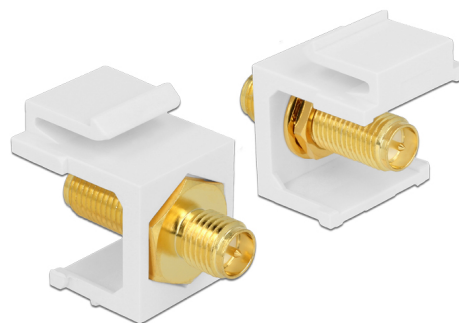

# Delock Modul Keystone, RP-SMA mamă > RP-SMA mamă, alb

## Descriere scurta

Acest modul de la Delock poate fi folosit pentru conecta cablurile de antenă. Grație dimensiunilor standard, acesta poate fi folosit pentru montare ușoară prin fixare, de exemplu într-un panou Keystone, pe o placă de suprafață sau într-o casetă montată pe o suprafață.

## Detalii tehnice

- Conectori:
  - 1 x RP-SMA mamă >
  - 1 x RP-SMA mamă
- Impedanță: 50 Ohm
- Pentru porturi Keystone de 19,2 x 14,9 mm
- Culoare: alb
- Lungime pe fata panoului: aprox. 7,1 mm
- Dimensiunii (LxlxÎ): aprox. 24,5 x 16,3 x 22,3 mm

## Physical characteristics

Lungime:	24,5 mm
Width:	16,3 mm
Height:	22,3 mm
Colour:	alb