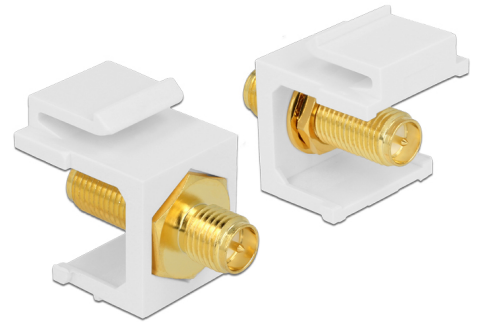

Delock Keystone modul RP-SMA ženski > RP-SMA ženski bijela

Opis

Ovaj modul tvrtke Delock može se koristiti za spajanje kabele antene. Uz standardizirane mjere, može se koristiti za laku ugradnju na primjerice Keystone prednju ploču ili kutiju za površinsko ugrađivanje.

Predmet br. 86356

EAN: 4043619863563

Zemlja podrijetla: Taiwan,
Republic of China

Pakiranje: Plastična
vrećica sa zip zatvaračem

Tehnički podaci

- Priključak:
 - 1 x RP-SMA ženski >
 - 1 x RP-SMA ženski
- Impedancija: 50 ohma
- Za Keystone priključke dimenzija 19,2 x 14,9 mm
- Boja: bijela
- Duljina ispred ploče: oko 7,1 mm
- Mjere (DxŠxV): oko 24,5 x 16,3 x 22,3 mm

Sadržaj pakiranja

- Keystone modul

General

Mounting type:	Keystone modul
----------------	----------------

Interface

Vanjski:	1 x RP-SMA ženski
Unutarnji:	1 x RP-SMA ženski

Physical characteristics

Duljina:	24,5 mm
Width:	16,3 mm
Height:	22,3 mm
Boja:	bijela